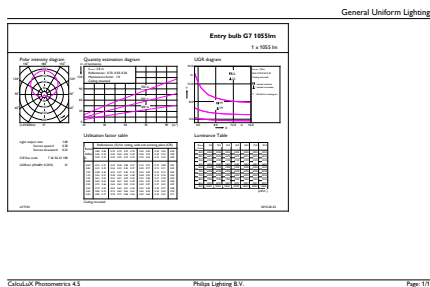

Catalog de date

General Information	
Baza elementului de fixare	E27 [E27]
Marcaj RoHS	RoHS mark
Durată de viață nominală (nom.)	15000 h
Ciclu comutare pornit/oprit	50000X
Tip tehnic	10.5-75W
Light Technical	
Cod culoare	830 [CCT de 3000 K]
Unghi de distribuție luminoasă (nom.)	200 °
Flux luminos (nom.)	1055 lm
Flux luminos (nominal) (nom.)	1055 lm
Denumirea culorii	Alb (WH)
Temperatură de culoare corelată (nom.)	3000 K
Randament luminos (nominal) (nom.)	100,00 lm/W
Consistență culori	<6
Indice de redare a culorii (nom.)	80
Llmf la sfârșitul duratei de viață nominale (nom.)	70 %

Operating and Electrical	
Frecvență de intrare	De la 50 până la 60 Hz
Putere consumată (W) (Nom)	10.5 W
Curent lampă (nom.)	95 mA
Echivalent putere	75 W
Timp de pornire (nom.)	0,5 s
Timp de încălzire până la lumină 60% (nom.)	0.5 s
Factor de putere (nom.)	0.5
Tensiune (nom.)	220-240 V
Temperature	
Cutie T maximum (nom.)	80 °C
Controls and Dimming	
Cu reglarea intensității luminoase	Nu
Mechanical and Housing	
Finisaj bec	Mat
Approval and Application	
Etichetă de eficiență energetică (EEL)	A+

CorePro LEDbulb

Consum de energie kWh/1000 h	11 kWh
Product Data	
Cod complet produs	871869649752400
Nume comandă produs	CorePro LEDbulb ND 10.5-75W A60 E27 830
EAN/UPC - Produs	8718696497524

Cod de comandă	49752400
Numărător - Cantitate per pachet	1
Numărător - Pachete per cutie exterioră	10
Material nr. (12NC)	929001162332
Greutate netă (bucată)	0,076 kg

Cote

LED 10.5-75W E27 830

Product	D	C
CorePro LEDbulb ND 10.5-75W A60 E27 830	60 mm	110 mm

Date fotometrice

CorePro LEDbulb 75W E27 830 FR A60 ND

SDPO_LED Bulb_0023-Spectral Power distribution

CorePro LEDbulb