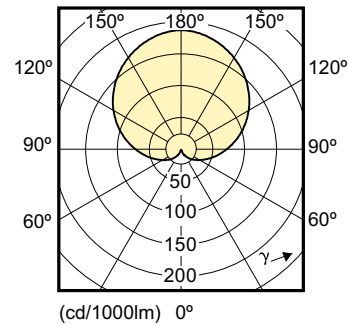

Catalog de date

General Information	
Baza elementului de fixare	E27 [E27]
Marcaj RoHS	RoHS mark
Durată de viață nominală (nom.)	15000 h
Ciclu comutare pornit/oprit	50000X
Tip tehnic	10.5-75W
Light Technical	
Cod culoare	830 [CCT de 3000 K]
Unghi de distribuție luminoasă (nom.)	200 °
Flux luminos (nom.)	1055 lm
Flux luminos (nominal) (nom.)	1055 lm
Denumirea culorii	Alb (WH)
Temperatură de culoare corelată (nom.)	3000 K
Randament luminos (nominal) (nom.)	100,00 lm/W
Consistență culori	<6
Indice de redare a culorii (nom.)	80
Llmf la sfârșitul duratei de viață nominale (nom.)	70 %

CorePro LEDbulb

Consum de energie kWh/1000 h	11 kWh
Product Data	
Cod complet produs	871869649752400
Nume comandă produs	CorePro LEDbulb ND 10.5-75W A60 E27 830
EAN/UPC - Produs	8718696497524

Cod de comandă	49752400
Numărător - Cantitate per pachet	1
Numărător - Pachete per cutie exterioră	10
Material nr. (12NC)	929001162332
Greutate netă (bucată)	0,076 kg

Cote

LED 10.5-75W E27 830

Product	D	C
CorePro LEDbulb ND 10.5-75W A60 E27 830	60 mm	110 mm

Date fotometrice

CorePro LEDbulb 75W E27 830 FR A60 ND

SDPO_LED Bulb_0023-Spectral Power distribution

CorePro LEDbulb