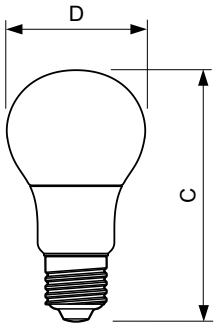

CorePro LEDbulb

Consum de energie kWh/1000 h	5 kWh
Product Data	
Cod complet produs	871869657993000
Nume comandă produs	CorePro LEDbulb ND 5-40W A60 E27 830
EAN/UPC - Produs	8718696579930

Cod de comandă	57993000
Numărător - Cantitate per pachet	1
Numărător - Pachete per cutie exterioară	10
Material nr. (12NC)	929001304532
Greutate netă (bucată)	0,076 kg

Cote

Product	D	C
CorePro LEDbulb ND 5-40W A60 E27 830	60 mm	110 mm

A60 220-240V 5W-40W 470lm 3000K E27 ND