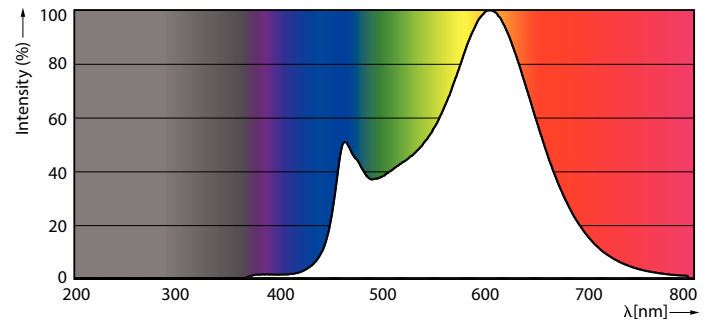

Date fotometrice

CorePro LEDbulb 40W E27 830 FR A60