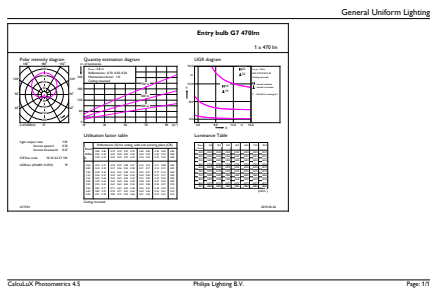

Date fotometrice

CorePro LEDbulb 40W E27 830 FR A60