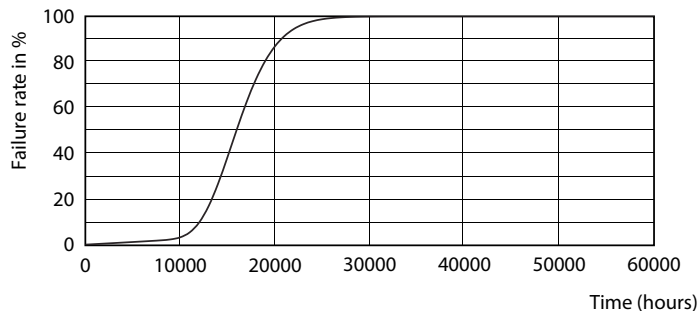

Catalog de date

General Information	
Baza elementului de fixare	E27 [E27]
Marcaj RoHS	RoHS mark
Durată de viață nominală (nom.)	15000 h
Ciclu comutare pornit/oprit	50000X
Tip tehnic	5-40W
Light Technical	
Cod culoare	830 [CCT de 3000 K]
Unghi de distribuție luminoasă (nom.)	200 °
Flux luminos (nom.)	470 lm
Flux luminos (nominal) (nom.)	470 lm
Denumirea culorii	Alb (WH)
Temperatură de culoare corelată (nom.)	3000 K
Randament luminos (nominal) (nom.)	94,00 lm/W
Consistență culori	<6
Indice de redare a culorii (nom.)	80
Llmf la sfârșitul duratei de viață nominale (nom.)	70 %

Cote

Product	D	C
CorePro LEDbulb ND 5-40W A60 E27 830	60 mm	110 mm

A60 220-240V 5W-40W 470lm 3000K E27 ND

Date fotometrice

CorePro LEDbulb 40W E27 830 FR A60

CorePro LEDbulb

Durată de viață

LEDbulb 40W E27 830 FR A60