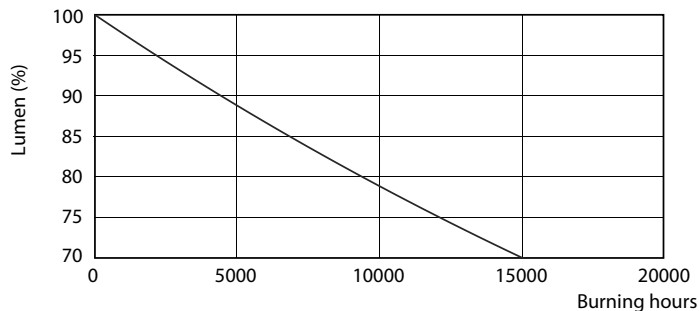

Catalog de date

General Information	
Baza elementului de fixare	E27 [E27]
Marcaj RoHS	RoHS mark
Durată de viață nominală (nom.)	15000 h
Ciclu comutare pornit/oprit	50000X
Tip tehnic	5-40W
Light Technical	
Cod culoare	830 [CCT de 3000 K]
Unghi de distribuție luminoasă (nom.)	200 °
Flux luminos (nom.)	470 lm
Flux luminos (nominal) (nom.)	470 lm
Denumirea culorii	Alb (WH)
Temperatură de culoare corelată (nom.)	3000 K
Randament luminos (nominal) (nom.)	94,00 lm/W
Consistență culori	<6
Indice de redare a culorii (nom.)	80
Llmf la sfârșitul duratei de viață nominale (nom.)	70 %

Cote

Product	D	C
CorePro LEDbulb ND 5-40W A60 E27 830	60 mm	110 mm

A60 220-240V 5W-40W 470lm 3000K E27 ND

Date fotometrice

CorePro LEDbulb 40W E27 830 FR A60

CorePro LEDbulb

Durată de viață

LEDbulb 40W E27 830 FR A60