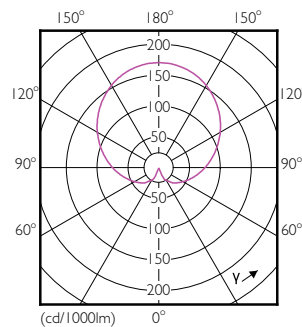

Catalog de date

General Information	
Baza elementului de fixare	E27 [E27]
Marcaj RoHS	RoHS mark
Durată de viață nominală (nom.)	15000 h
Ciclu comutare pornit/oprit	50000X
Tip tehnic	5-40W
Light Technical	
Cod culoare	830 [CCT de 3000 K]
Unghi de distribuție luminoasă (nom.)	200 °
Flux luminos (nom.)	470 lm
Flux luminos (nominal) (nom.)	470 lm
Denumirea culorii	Alb (WH)
Temperatură de culoare corelată (nom.)	3000 K
Randament luminos (nominal) (nom.)	94,00 lm/W
Consistență culori	<6
Indice de redare a culorii (nom.)	80
Llmf la sfârșitul duratei de viață nominale (nom.)	70 %

CorePro LEDbulb

Consum de energie kWh/1000 h	5 kWh
Product Data	
Cod complet produs	871869657993000
Nume comandă produs	CorePro LEDbulb ND 5-40W A60 E27 830
EAN/UPC - Produs	8718696579930

Cod de comandă	57993000
Numărător - Cantitate per pachet	1
Numărător - Pachete per cutie exterioară	10
Material nr. (12NC)	929001304532
Greutate netă (bucată)	0,076 kg

Cote

Product	D	C
CorePro LEDbulb ND 5-40W A60 E27 830	60 mm	110 mm

A60 220-240V 5W-40W 470lm 3000K E27 ND

Date fotometrice

CorePro LEDbulb 40W E27 830 FR A60

CorePro LEDbulb

Durată de viață

LEDbulb 40W E27 830 FR A60