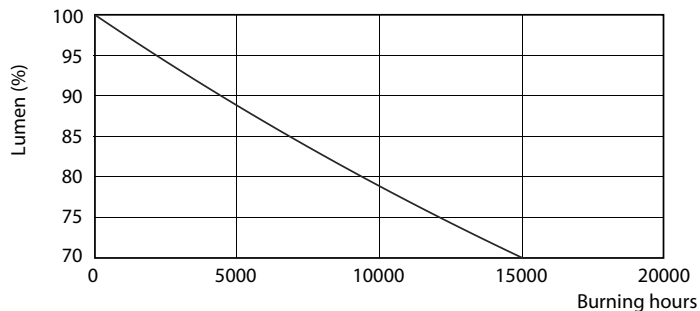

CorePro LEDbulb

Durată de viață

LEDbulb 40W E27 830 FR A60