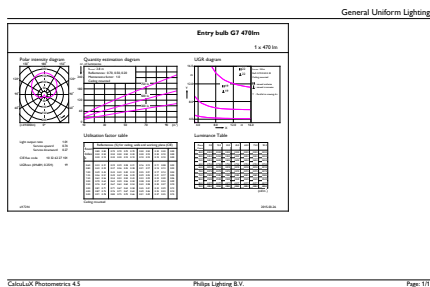

Date fotometrice

CorePro LEDbulb 40W E27 865 FR A60