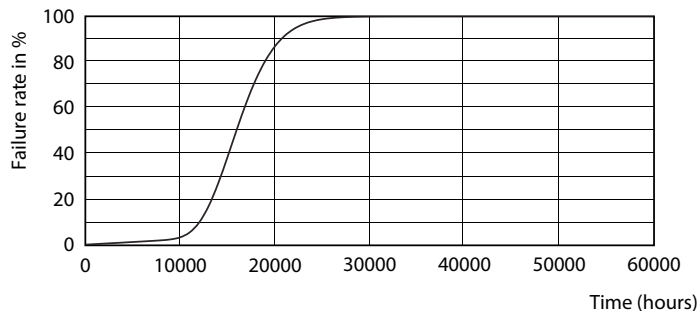

CorePro LEDbulb

Durată de viață

LEDbulb 40W E27 830 FR A60