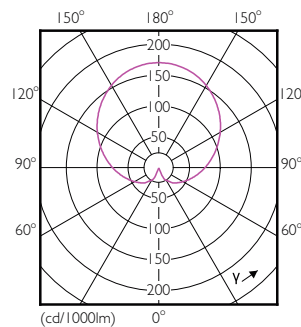

Catalog de date

| General Information | |
|--|----------------------|
| Baza elementului de fixare | E27 [E27] |
| Marcaj RoHS | RoHS mark |
| Durată de viață nominală (nom.) | 15000 h |
| Ciclu comutare pornit/oprit | 50000X |
| Tip tehnic | 5-40W |
| Light Technical | |
| Cod culoare | 865 [CCT de 6500 K] |
| Unghi de distribuție luminoasă (nom.) | 200 ° |
| Flux luminos (nom.) | 470 lm |
| Flux luminos (nominal) (nom.) | 470 lm |
| Denumirea culorii | Rece natural |
| Temperatură de culoare corelată (nom.) | 6500 K |
| Randament luminos (nominal) (nom.) | 94,00 lm/W |
| Consistență culori | <6 |
| Indice de redare a culorii (nom.) | 80 |
| Llmf la sfârșitul duratei de viață nominale (nom.) | 70 % |

CorePro LEDbulb

| | |
|------------------------------|---------------------------------------|
| Consum de energie kWh/1000 h | 5 kWh |
| Product Data | |
| Cod complet produs | 871869657787500 |
| Nume comandă produs | CorePro LED bulb ND 5-40W A60 E27 865 |
| EAN/UPC - Produs | 8718696577875 |

| | |
|--|--------------|
| Cod de comandă | 57787500 |
| Numărător - Cantitate per pachet | 1 |
| Numărător - Pachete per cutie exterioară | 10 |
| Material nr. (12NC) | 929001304632 |
| Greutate netă (bucată) | 0,076 kg |

Cote

| Product | D | C |
|---------------------------------------|-------|--------|
| CorePro LED bulb ND 5-40W A60 E27 865 | 60 mm | 110 mm |

A60 220-240V 5W-40W 470lm 6500K E27 ND

Date fotometrice

CorePro LEDbulb 40W E27 865 FR A60