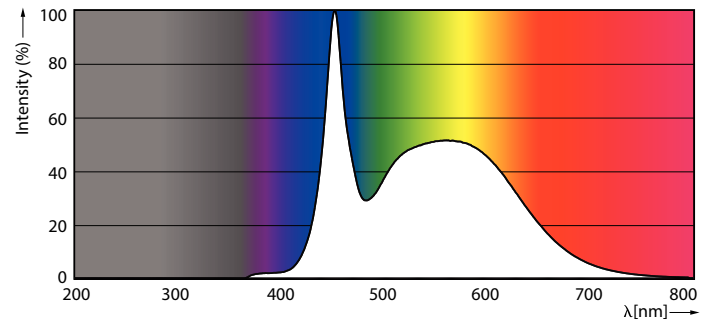

Date fotometrice

CorePro LEDbulb 40W E27 865 FR A60