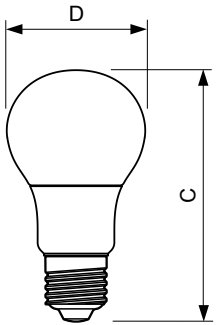

CorePro LEDbulb

Consum de energie kWh/1000 h	5 kWh
Product Data	
Cod complet produs	871869657787500
Nume comandă produs	CorePro LED bulb ND 5-40W A60 E27 865
EAN/UPC - Produs	8718696577875

Cod de comandă	57787500
Numărător - Cantitate per pachet	1
Numărător - Pachete per cutie exterioară	10
Material nr. (12NC)	929001304632
Greutate netă (bucată)	0,076 kg

Cote

Product	D	C
CorePro LED bulb ND 5-40W A60 E27 865	60 mm	110 mm

A60 220-240V 5W-40W 470lm 6500K E27 ND