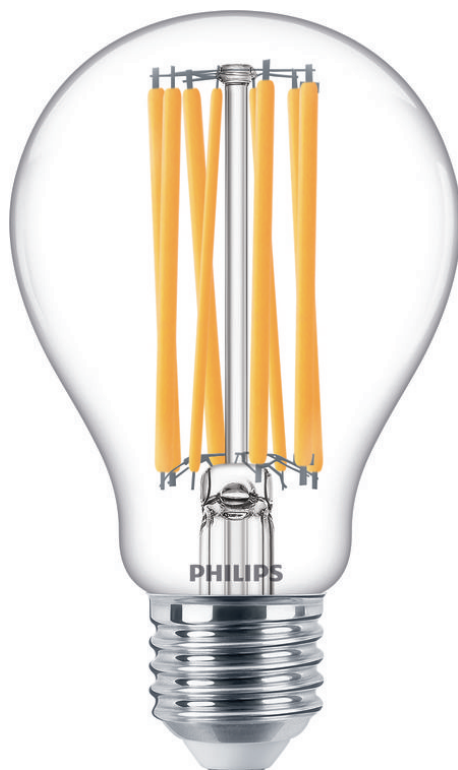

PHILIPS

Bec

LED

17 W – 150 W

E27

Alb cald

8718699762377

Un bec fără egal

Becurile cu LED-uri Philips asigură o lumină frumoasă albă, caldă, o durată de viață excepțional de lungă și economii semnificative și imediate de energie. Cu un design pur și elegant, acest bec reprezintă înlocuitorul perfect pentru becurile tradiționale mate.

Specificații

Caracteristicile unui bec

- Intensitate luminoasă reglabilă: Nu
- Domeniu de utilizare: Interior
- Formă lampă: Bec nedirecțional
- Soclu: E27
- Tehnologie: LED
- Tip de sticlă: Transparent

Dimensiunile becului

- Înălțime: 12,1 cm
- Greutate: 0,05 kg
- Lățime: 7 cm

Rezistență

- Durată medie de viață (la 2,7 h/zi): 15 ani
- Factor de întreținere a fluxului luminos: 70%
- Durată de viață nominală: 15.000 ore
- Număr de cicluri de comutare: 20.000