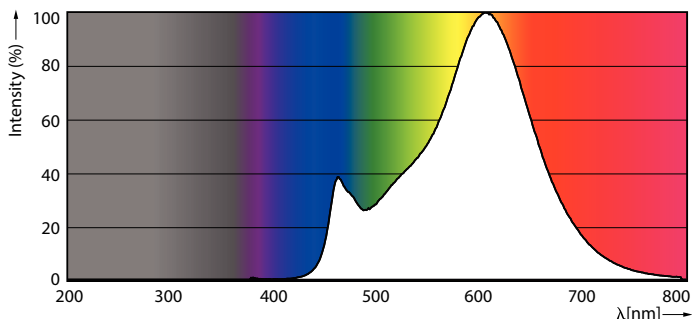

LEDbulb 13W A67 E27 827 CL