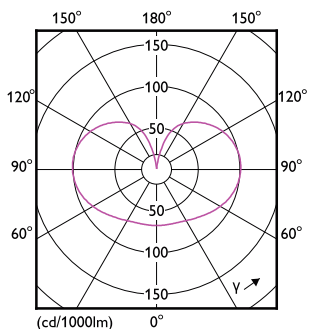

LEDbulb 13W A67 E27 827 FR

LEDbulb A67 E27 2000lm CL