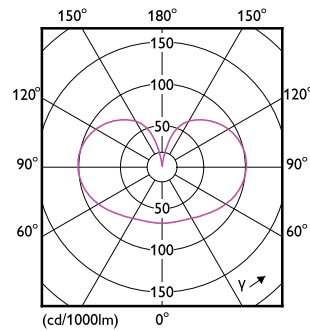

LEDbulb A67 E27 2000lm CL