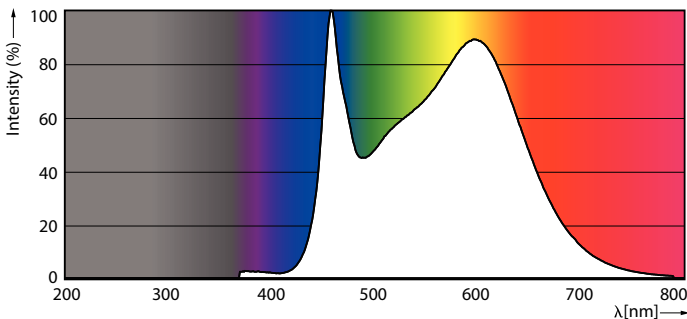

LEDbulb 13W A67 E27 840 CL