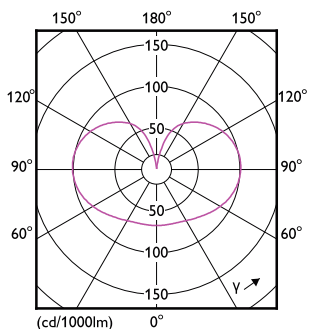

Cote

A67 220-240V 120W 2000lm 6500K E27 ND FR

Product	D	C
LED classic 120W A67 E27 CDL FR ND 1SRT4	70 mm	121 mm

Date fotometrice

© 2020 Philips Lighting B.V. Page 11

LEDbulb 13W A67 E27 865 FR

LEDbulb 13W A67 E27 865 FR