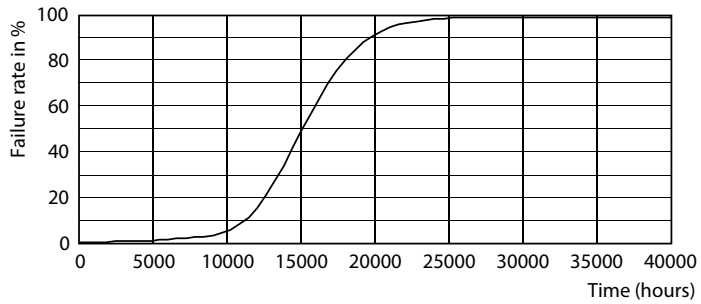

Becuri LEDbulbs clasice cu filament

Durată de viață

15K LED