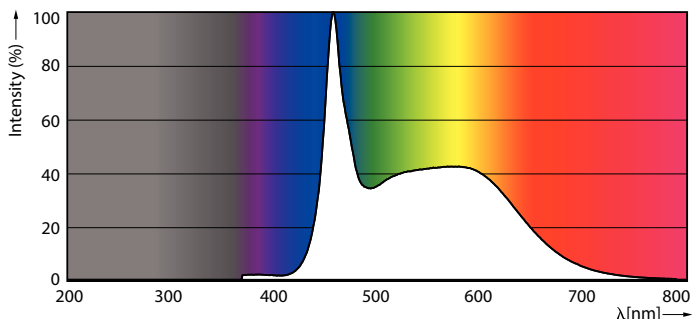

Catalog de date

General Information	
Baza elementului de fixare	E27 [E27]
În conformitate cu UE RoHS	Da
Durată de viață nominală (nom.)	15000 h
Ciclu comutare pornit/oprit	20000X
Tip tehnic	13-120W

Light Technical	
Cod culoare	865 [CCT de 6500 K]
Flux luminos (nom.)	2000 lm
Denumirea culorii	Rece natural
Temperatură de culoare corelată (nom.)	6500 K
Randament luminos (nominal) (nom.)	153,00 lm/W
Consistență culori	<6
Indice de redare a culorii (nom.)	80
Factorul de menținere a fluxului luminos al lămpii la sfârșitul duratei de viață nominale (nom.)	70 %

Cote

A67 220-240V 120W 2000lm 6500K E27 ND FR

Product	D	C
LED classic 120W A67 E27 CDL FR ND 1SRT4	70 mm	121 mm

Date fotometrice

© 2020 Philips Lighting B.V. Page 11

LEDbulb 13W A67 E27 865 FR

LEDbulb 13W A67 E27 865 FR