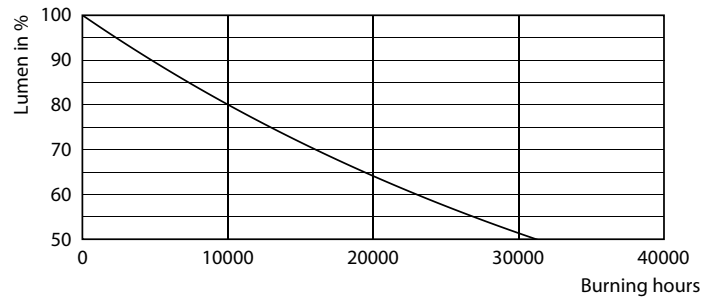

Becuri LEDbulbs clasice cu filament

Durată de viață

15K LED

15K LMP