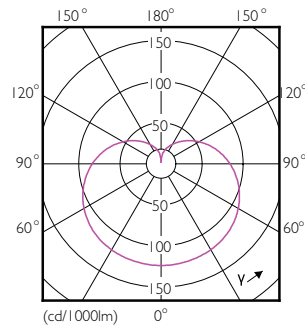

Catalog de date

General Information	
Baza elementului de fixare	E27 [E27]
Marcaj RoHS	RoHS mark
Durată de viață nominală (nom.)	15000 h
Ciclu comutare pornit/oprit	50000X
Tip tehnic	17.5-150W
Light Technical	
Cod culoare	840 [CCT de 4000 K]
Unghi de distribuție luminoasă (nom.)	150 °
Flux luminos (nom.)	2500 lm
Flux luminos (nominal) (nom.)	2500 lm
Denumirea culorii	Alb rece (CW)
Temperatură de culoare corelată (nom.)	4000 K
Randament luminos (nominal) (nom.)	142,00 lm/W
Consistență culori	<7
Indice de redare a culorii (nom.)	80
Llmf la sfârșitul duratei de viață nominale (nom.)	70 %

CorePro LEDbulb

Consum de energie kWh/1000 h	18 kWh
Product Data	
Cod complet produs	871869681387400
Nume comandă produs	CorePro LED bulb ND 17.5-150W A67E27 840
EAN/UPC - Produs	8718696813874

Cod de comandă	81387400
Numărător - Cantitate per pachet	1
Numărător - Pachete per cutie exterioară	6
Material nr. (12NC)	929001892502
Greutate netă (bucată)	0,174 kg

Cote

Bulb A67 plus 21-150W 2500lm 4000K E27

Product	D	C
CorePro LED bulb ND 17.5-150W A67E27 840	76,8 mm	142 mm

Date fotometrice

150W E27 A67 FR 150D 840 4000K

150W E27 A67 FR 150D 827 2700K

150W E27 A67 FR