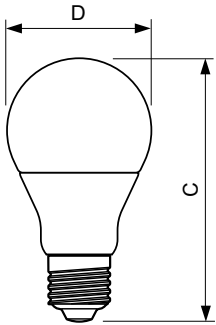

CorePro LEDbulb

Consum de energie kWh/1000 h	18 kWh
Product Data	
Cod complet produs	871869681387400
Nume comandă produs	CorePro LED bulb ND 17.5-150W A67E27 840
EAN/UPC - Produs	8718696813874

Cod de comandă	81387400
Numărător - Cantitate per pachet	1
Numărător - Pachete per cutie exterioară	6
Material nr. (12NC)	929001892502
Greutate netă (bucată)	0,174 kg

Cote

Bulb A67 plus 21-150W 2500lm 4000K E27