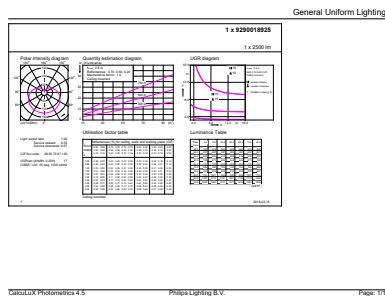

Date fotometrice

150W E27 A67 FR 150D 840 4000K