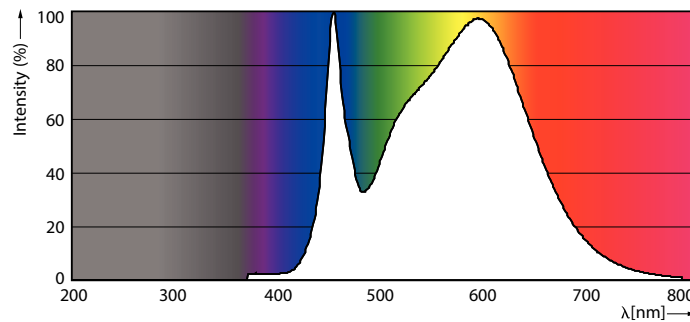

Catalog de date

General Information	
Baza elementului de fixare	E27 [E27]
Marcaj RoHS	RoHS mark
Durată de viață nominală (nom.)	15000 h
Ciclu comutare pornit/oprit	50000X
Tip tehnic	17.5-150W
Light Technical	
Cod culoare	840 [CCT de 4000 K]
Unghi de distribuție luminoasă (nom.)	150 °
Flux luminos (nom.)	2500 lm
Flux luminos (nominal) (nom.)	2500 lm
Denumirea culorii	Alb rece (CW)
Temperatură de culoare corelată (nom.)	4000 K
Randament luminos (nominal) (nom.)	142,00 lm/W
Consistență culori	<7
Indice de redare a culorii (nom.)	80
Llmf la sfârșitul duratei de viață nominale (nom.)	70 %

Cote

Bulb A67 plus 21-150W 2500lm 4000K E27

Product	D	C
CorePro LED bulb ND 17.5-150W A67E27 840	76,8 mm	142 mm

Date fotometrice

150W E27 A67 FR 150D 840 4000K

150W E27 A67 FR 150D 827 2700K

150W E27 A67 FR