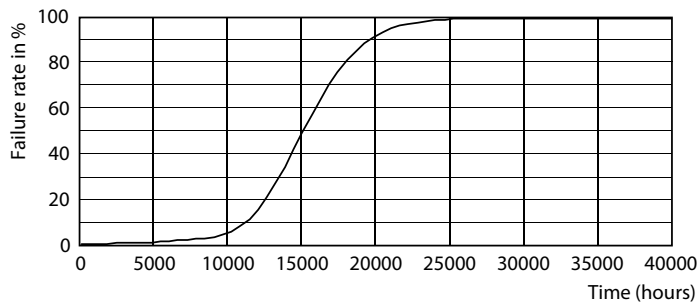

CorePro LEDbulb

Durată de viață

150W E27 A67 FR

150W E27 A67 FR