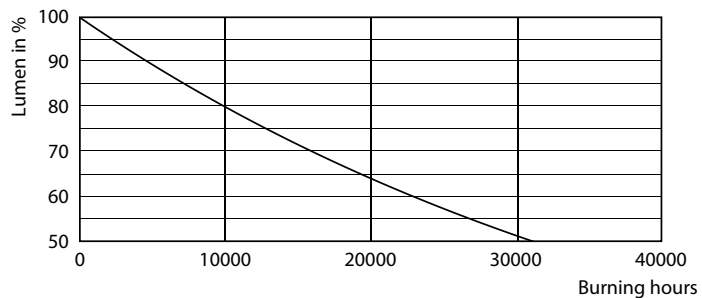

CorePro LEDbulb

Durată de viață

150W E27 A67 FR

150W E27 A67 FR