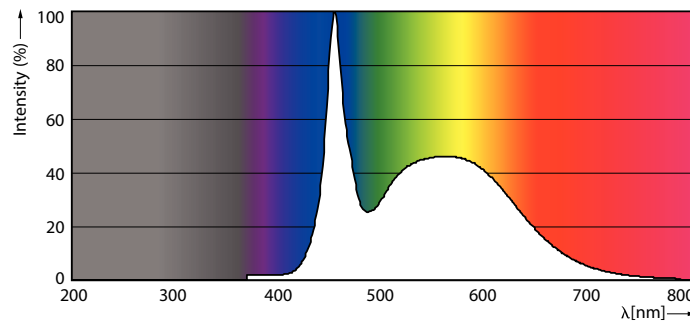

### Catalog de date

General Information	
Baza elementului de fixare	E27 [ E27]
Marcaj RoHS	RoHS mark
Durată de viață nominală (nom.)	15000 h
Ciclu comutare pornit/oprit	50000X
Tip tehnic	17.5-150W
Light Technical	
Cod culoare	865 [ CCT de 6500 K]
Unghi de distribuție luminoasă (nom.)	150 °
Flux luminos (nom.)	2500 lm
Flux luminos (nominal) (nom.)	2500 lm
Denumirea culorii	Rece natural
Temperatură de culoare corelată (nom.)	6500 K
Randament luminos (nominal) (nom.)	142,00 lm/W
Consistență culori	<7
Indice de redare a culorii (nom.)	80
Llmf la sfârșitul duratei de viață nominale (nom.)	70 %

## Date fotometrice

150W E27 A67 FR 150D 865 6500K

150W E27 A67 FR 150D 827 2700K

150W E27 A67 FR