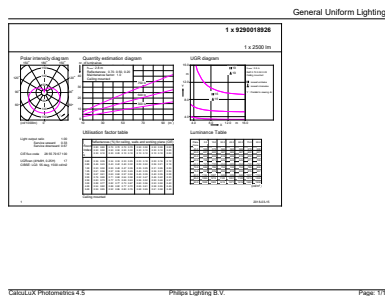

Date fotometrice

150W E27 A67 FR 150D 865 6500K