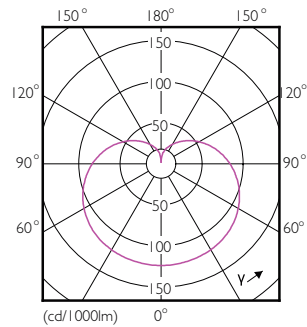

150W E27 A67 FR 150D 827 2700K

Date fotometrice