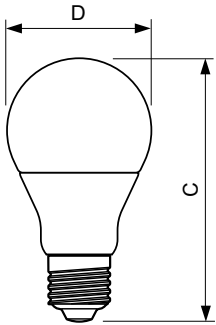

CorePro LEDbulb

Consum de energie kWh/1000 h	18 kWh
Product Data	
Cod complet produs	871869681389800
Nume comandă produs	CorePro LED bulb ND 17.5-150W A67E27 865
EAN/UPC - Produs	8718696813898

Cod de comandă	81389800
Numărător - Cantitate per pachet	1
Numărător - Pachete per cutie exterioră	6
Material nr. (12NC)	929001892602
Greutate netă (bucată)	0,170 kg

Cote

Bulb A67 plus 21-150W 2500lm 6500K E27