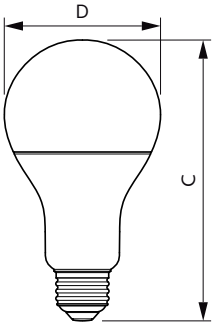

CorePro LEDbulb

Product Data

Cod complet produs	871869966220200
Nume comandă produs	CorePro LEDbulb ND 19-150WA67E27 827FR
EAN/UPC - Produs	8718699662202
Cod de comandă	66220200

Numărător - Cantitate per pachet	1
Numărător - Pachete per cutie exterioară	6
Material nr. (12NC)	929002048102
Greutate netă (bucată)	0,174 kg

Cote

Bulb A67 220-240V 18-150W2500lm2700KE27

Product	D	C
CorePro LEDbulb ND 19-150WA67E27 827FR	77 mm	142 mm