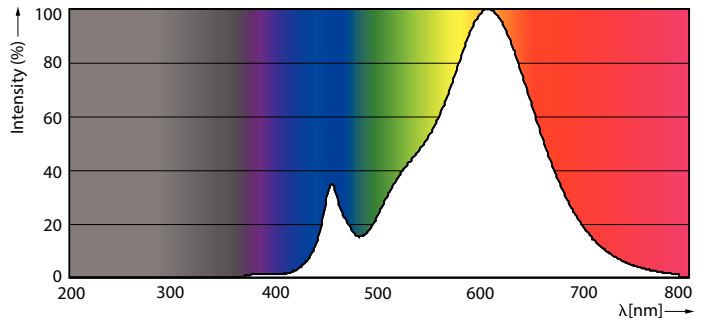

Date fotometrice

CorePro LEDbulb ND 19-150WA67E27 827FR