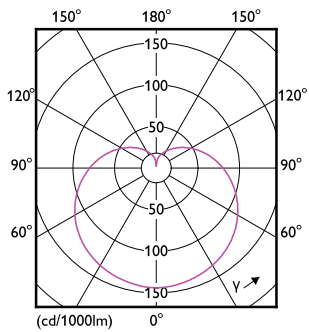

Date fotometrice

CorePro LEDbulb ND 19-150WA67E27 827FR