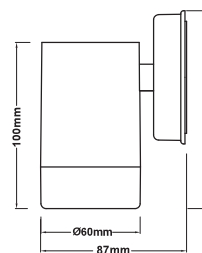

SL7032*

- Πλαστικό ενισχυμένο σώμα με ειδική προστασία στη UV ακτινοβολία του ήλιου / Reinforced plastic body with special protection towards sun UV radiation.
- Πλαστικό διάφανο κάλυμμα / Plastic transparent cover.
- Φλάντζα στεγανοποίησης / Waterproof flange.
- Λεπτός σχεδιασμός / Slim design.

ΣΕ ΠΑΡΑΓΓΕΛΙΑ ΓΕΝ. ΣΥΣΚΕΥΑΣΙΑΣ ΕΠΙΠΛΕΟΝ ΕΚΠΤΩΣΗ 5%
FOR MASTER PACKING ORDER EXTRA DISCOUNT 5%