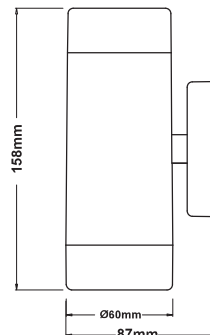

Επίτοιχη απλικά GU10 / Wall mounted luminaire GU10

IP44

SL7031W

SL7031B

2 Δέσμεων / 2 Beams  
2 x GU10 max 3W 230V

ΓΕΝ. ΣΥΣΚΕΥΑΣΙΑ  
MASTER PACKING

SL7031W Λευκό / White	16
SL7031B Μαύρο / Black	16
SL7031G Γκρι / Grey	16
SL7031R Σκουριά / Rust	16

Ιδανικό για εγκατάσταση δίπλα στη θάλασσα / Ideal for installation nearby the sea

Τοποθετείστε / Install  
LED GU10  
3WGU10PC\*

SL7032W

SL7032B

1 Δέσμης / 1 Beam  
GU10 max 3W 230V

ΓΕΝ. ΣΥΣΚΕΥΑΣΙΑ  
MASTER PACKING