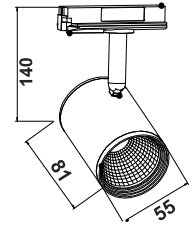

ZUNO7**2

ΛΕΥΚΟ MAT
MATT WHITE

ΜΑΥΡΟ MAT
MATT BLACK

ΓΚΡΙ MAT
MATT GREY

Σημείωση: Συμβατά μόνο με ράγα 2 καλωδίων του τύπου 2W*M* (2W1MW, 2W2MW κλπ)
Notice: Compatible only with 2 wires trackof type 2W*M* (2W1MW, 2W2MW etc)