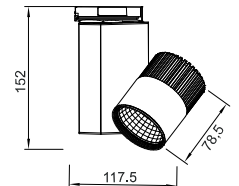

Αλλάξτε τις μίρες από 36° σε 24° με το BR3045R24 / Change the beams from 36° to 24° by BR3045R24