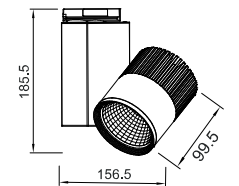

BIENAL15**2

Περιστροφή / Rotation

LED TEEN

- Σώμα από χυτό αλουμίνιο / Die-casting aluminium body.
- Ανταυραστήρας αλουμινίου υψηλής καθαρότητας / High purity aluminium reflector.
- Διαφανές πυρίμαχο γυαλί / Fire resistant transparent glass.
- Ψύκτρα αλουμινίου με πολλαπλά πτερύγια για ιδανική απαγωγή της θερμότητας και λειτουργία του LED COB κάτω των 45°C / Aluminum heatsink with multiple blades for ideal heat dissipation and LED COB function under 45°C.

ΛΕΥΚΟ MAT
MATT WHITE

ΜΑΥΡΟ MAT
MATT BLACK

ΓΚΡΙ MAT
MATT GREY

Σημείωση: Συμβατά μόνο με ράγα 2 καλωδίων του τύπου 2W*M* (2W1MW, 2W2MW κλπ)
Notice: Compatible only with 2 wires trackof type 2W*M* (2W1MW, 2W2MW etc)