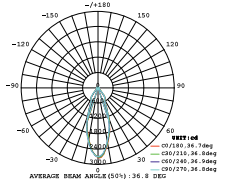

Αλλάξτε τις μίρες από 36° σε 24° με το BR3045R24 / Change the beams from 36° to 24° by BR3045R24