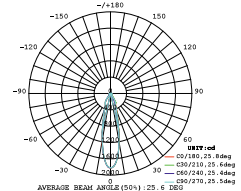

ZUNO7**2

ΛΕΥΚΟ MAT
MATT WHITE

ΜΑΥΡΟ MAT
MATT BLACK

ΓΚΡΙ MAT
MATT GREY

Σημείωση: Συμβατά μόνο με ράγα 2 καλωδίων του τύπου 2W*M* (2W1MW, 2W2MW κλπ)
Notice: Compatible only with 2 wires trackof type 2W*M* (2W1MW, 2W2MW etc)

Σποτ ράγας LED COB 2 καλωδίων / 2 wires LED COB track spot luminaire BIENAL

30.000Hrs

2 έτη εγγύηση
2 years guarantee

Αλλάξτε τις μίρες από 36° σε 24° με το BR15R24 / Change the beams from 36° to 24° by BR15R24