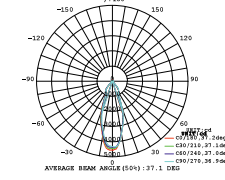

BIENAL30**2

Περιστροφή / Rotation

LED TEEN

- Σώμα από χυτό αλουμίνιο / Die-casting aluminium body.
- Ανταυραστήρας αλουμινίου υψηλής καθαρότητας / High purity aluminium reflector.
- Διαφανές πυρίμαχο γυαλί / Fire resistant transparent glass.
- Ψύκτρα αλουμινίου με πολλαπλά πτερύγια για ιδανική απαγωγή της θερμότητας και λειτουργία του LED COB κάτω των 45°C / Aluminum heatsink with multiple blades for ideal heat dissipation and LED COB function under 45°C.

ΛΕΥΚΟ MAT
MATT WHITE

ΜΑΥΡΟ MAT
MATT BLACK

ΓΚΡΙ MAT
MATT GREY

Σημείωση: Συμβατά μόνο με ράγα 2 καλωδίων του τύπου 2W*M* (2W1MW, 2W2MW κλπ)
Notice: Compatible only with 2 wires trackof type 2W*M* (2W1MW, 2W2MW etc)