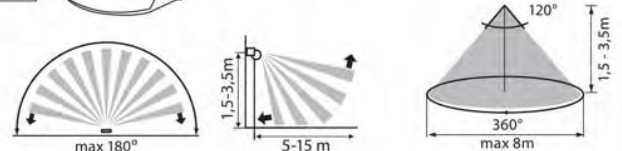

CHARLIE MW36

SIERRA MW18/S

CHARLIE MW18/S-W

АРТИКУЛ	ОБХВАТ	ЦВЯТ	КОД ЗАЯВКА
Art	Range	Color	Order code
CHARLIE MW18/S-W	180	WHITE	003884

SIERRA MW36-W

АРТИКУЛ	ОБХВАТ	ЦВЯТ	КОД ЗАЯВКА
Art	Range	Color	Order code
SIERRA MW36-W	360	WHITE	003890