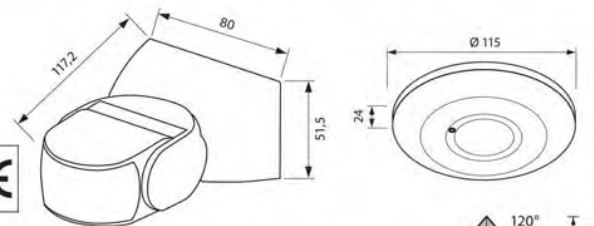

CHARLIE MW36

SIERRA MW18/S

CHARLIE MW18/S-W

АРТИКУЛ	ОБХВАТ	ЦВЯТ	КОД ЗАЯВКА
Art	Range	Color	Order code
CHARLIE MW18/S-W	180	WHITE	003884

SIERRA MW36-W

АРТИКУЛ	ОБХВАТ	ЦВЯТ	КОД ЗАЯВКА
Art	Range	Color	Order code
SIERRA MW36-W	360	WHITE	003890