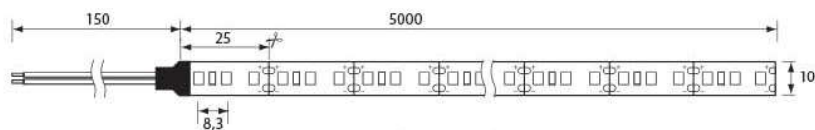

DIMMABLE
0% 100%

L = 5m (200 x 25mm) = 600LED

25 000h

IP
20VOLTS
12Warmwhite
2700 KCoollight
4000 KDaylight
6400 K

АРИКУЛА	МОЩНОСТ	ЦВЯТ	ЦВЕТНА \uparrow	ЛУМЕНИ	КОД ЗА ЯВКА
Art	Watt	Color	K	Lm	Order code
GALO LED 120 SMD2835 WW	18W/m	WARMWHITE	2700	2200/m	VIV003984
GALO LED 120 SMD2835 CL	18W/m	COOLLIGHT	4000	2200/m	VIV003985
GALO LED 120 SMD2835 W	18W/m	DAYLIGHT	6400	2200/m	VIV003983