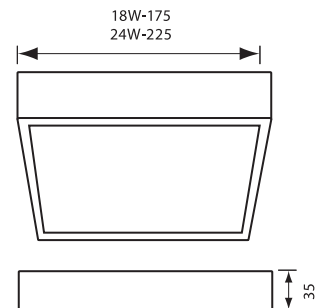

DARS LED

HUGO LED

АРТИКУЛ	МОЩНОСТ	ЦВЕТНА 1°	ЦВЯТ	ЦВЯТ-КОРПУСА	ЛУМЕНИ	КОД ЗАЯВКА
Art	Watt	K	Color	Body color	Lm	Order code
DARS LED 18W CL	18	4000	COOLLIGHT	WHITE	1440	VIV003997
DARS LED 24W CL	24	4000	COOLLIGHT	WHITE	1920	VIV003998
HUGO LED 18W CL	18	4000	COOLLIGHT	WHITE	1440	VIV003999
HUGO LED 24W CL	24	4000	COOLLIGHT	WHITE	1920	VIV004001