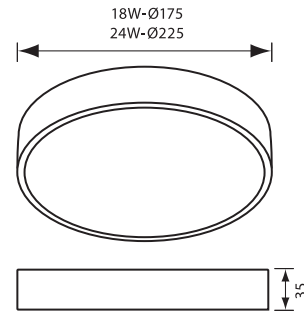

DARS LED

HUGO LED

АРТИКУЛ	МОЩНОСТ	ЦВЕТНА 1°	ЦВЯТ	ЦВЯТ-КОРПУСА	ЛУМЕНИ	КОД ЗАЯВКА
Art	Watt	K	Color	Body color	Lm	Order code
DARS LED 18W CL	18	4000	COOLLIGHT	WHITE	1440	VIV003997
DARS LED 24W CL	24	4000	COOLLIGHT	WHITE	1920	VIV003998
HUGO LED 18W CL	18	4000	COOLLIGHT	WHITE	1440	VIV003999
HUGO LED 24W CL	24	4000	COOLLIGHT	WHITE	1920	VIV004001