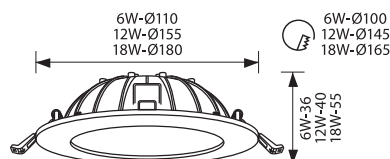

Със своя стилизиран и атрактивен дизайн луните с индиректна светлина CALIX LED и ENZO LED внасят дискретен акцент в интериора на помещенията, предназначени за почивка и отпускане след напрегнат работен ден. Приглушената светлина на CALIX LED и ENZO LED ги прави много подходящи и за осветление на антрета и чакални пред кабинети, файлета и салони в хотели, приемни в административни и офис сгради.

With their stylish and attractive design the indirect light downlights CALIX LED and ENZO LED put a discreet accent to the interior spaces for relaxation after a busy work day. The dim light of CALIX LED and ENZO LED makes them suitable for lighting in hallways and waiting rooms, lobbies and salons in hotels, receptions in administrative and office buildings.

ENZO LED 6W

Warmwhite
3000 K

Coollight
4000 K

АРТИКУЛА	МОЩНОСТ	ЦВЕТНА ↑°	ЦВЯТ	ЦВЯТ -КОРПУС	ЛУМЕНИ	КОД ЗАЯВКА
Art	Watt	K	Color	Body color	Lm	Order code
CALIX LED 6W CL	6	4000	COOLLIGHT	WHITE	330	VIV003986
CALIX LED 12W CL	12	4000	COOLLIGHT	WHITE	660	VIV003987
CALIX LED 18W CL	18	4000	COOLLIGHT	WHITE	990	VIV003988
ENZO LED 6W CL	6	4000	COOLLIGHT	WHITE	330	VIV003989
ENZO LED 12W CL	12	4000	COOLLIGHT	WHITE	660	VIV003990
ENZO LED 18W CL	18	4000	COOLLIGHT	WHITE	990	VIV003991

* В комплект с LED захранване / With LED driver