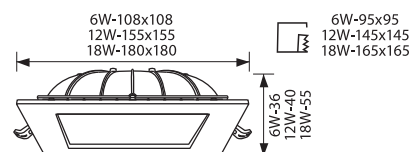

Със своя стилизиран и атрактивен дизайн луните с индиректна светлина CALIX LED и ENZO LED внасят дискретен акцент в интериора на помещенията, предназначени за почивка и отпускане след напрегнат работен ден. Приглушената светлина на CALIX LED и ENZO LED ги прави много подходящи и за осветление на антрета и чакални пред кабинети, файлета и салони в хотели, приемни в административни и офис сгради.

With their stylish and attractive design the indirect light downlights CALIX LED and ENZO LED put a discreet accent to the interior spaces for relaxation after a busy work day. The dim light of CALIX LED and ENZO LED makes them suitable for lighting in hallways and waiting rooms, lobbies and salons in hotels, receptions in administrative and office buildings.

Warmwhite
3000 K

Coollight
4000 K

АРТИКУЛА	МОЩНОСТ	ЦВЕТНА ↑°	ЦВЯТ	ЦВЯТ -КОРПУС	ЛУМЕНИ	КОД ЗАЯВКА
Art	Watt	K	Color	Body color	Lm	Order code
CALIX LED 6W CL	6	4000	COOLLIGHT	WHITE	330	VIV003986
CALIX LED 12W CL	12	4000	COOLLIGHT	WHITE	660	VIV003987
CALIX LED 18W CL	18	4000	COOLLIGHT	WHITE	990	VIV003988
ENZO LED 6W CL	6	4000	COOLLIGHT	WHITE	330	VIV003989
ENZO LED 12W CL	12	4000	COOLLIGHT	WHITE	660	VIV003990
ENZO LED 18W CL	18	4000	COOLLIGHT	WHITE	990	VIV003991

* В комплект с LED захранване / With LED driver