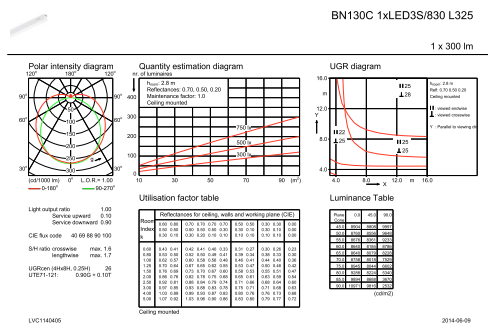

IFGU1_BN130C 1xLED3S830 L325.EPS

IFPC1_BN130C 1xLED3S830 L325.EPS