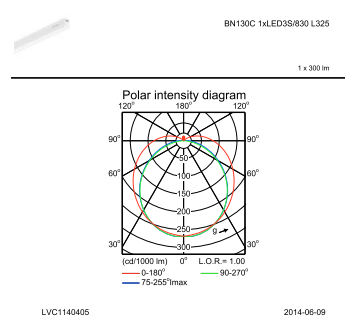

IFGU1_BN130C 1xLED3S830 L325.EPS

IFPC1_BN130C 1xLED3S830 L325.EPS