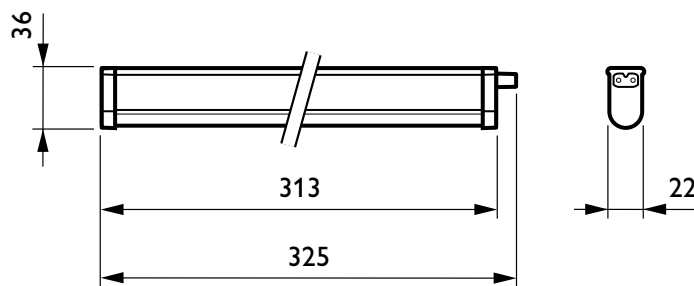

Pentura Mini LED

Initial Performance (IEC Compliant)

Flux luminos inițial	300 lm
Randament luminos LED inițial	75 lm/W
Valoare inițială Temperatură de culoare corelată	3000 K
Valoare inițială Indice de redare a culorii	>75
Cromatică inițială	(0.42, 0.40) SDCM <5
Putere de intrare inițială	4 W

Over Time Performance (IEC Compliant)

Rată de defectare balast la 5.000 h	1.5 %
Viață utilă medie L70B50	40000 h
Viață utilă medie L80B50	30000 h
Viață utilă medie L90B50	15000 h

Application Conditions

Interval temperatură ambiantă	0 to +35 °C

Temperatură ambiantă medie	25 °C
Adecvat pentru comutare aleatorie	No

Product Data

Cod complet produs	871016329654899
Nume comandă produs	BN130C LED3S/830 PSU L325
EAN/UPC - Produs	8710163296548
Cod de comandă	29654899
Numărător - Cantitate per pachet	1
Numărător - Pachete per cutie exterioră	24
Material nr. (12NC)	911401704822
Greutate netă (bucată)	0.163 kg

Cote

Pentura Mini BN130C-BN133C

Date fotometrice