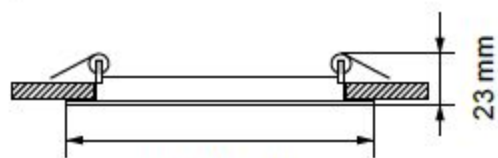

## LED PANEL, ROUND

Product №	Voltage	Power	Colour temperature	Luminous flux	Cat. №
LPRB1801227	220 V-240 V AC	12 W	2700 K	900 lm	03021
LP2201801242	220 V-240 V AC	12 W	4200 K	900 lm	03020

Ø 180 mm

Ø 164 mm