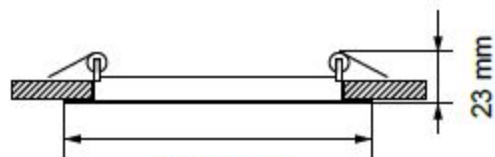

LED PANEL, ROUND

Product №	Voltage	Power	Colour temperature	Luminous flux	Cat. №
LPRB2251827	220 V-240 V AC	18 W	2700 K	1500 lm	03015
LPRB2251842	220 V-240 V AC	18 W	4200 K	1500 lm	03016

Ø 225 mm

Ø 210 mm