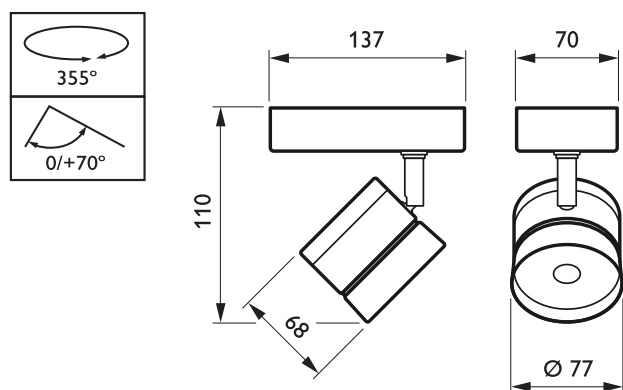

Cote

ST120C LED85-24-/830 PSU BK

© 2015 Koninklijke Philips N.V. (Royal Philips)
Toate drepturile rezervate.

Specificațiile pot fi schimbate fără notificare. Informațiile constituie proprietatea Koninklijke Philips N.V. (Royal Philips)

www.philips.com/lighting

2015, Mai 9
Informație ce poate fi modificată