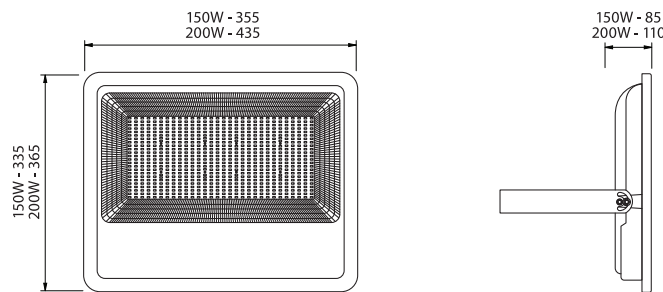

От мощните LED прожектори се очаква безупречно и надеждно представяне в дългосрочен аспект. Именно така работят прожекторите VIGOR LED с марка VIVALUX – висока енергоефективност 110lm/W, 50000 часа обявен живот, висок светлинен поток, степен на влаго и прахозащита IP66. Серията VIGOR LED съдържа прожектори с мощност 150W и 200W, с цветна температура 6400K (дневна светлина).

The high power LED floodlights are expected to show immaculate and reliable performance in long terms. That is exactly the way VIGOR LED by VIVALUX work – high energy efficiency 110lm/W, 50000 hours nominal lamp life, high luminous flux, ingress protection IP66. The series VIGOR LED consists of 150W and 200W floodlights with color chromaticity temperature 6400K (daylight).

- **230 V**
- **50/60Hz**
- **IP 66**
- **50 000** [h]
- **> 25000x**
- **Ra ≥ 80**
- **120** [°]

- **0,5** [m]
- **F**
- **CE**

50 000h

IP 66

-90% energy

120°

Daylight 6400 K

Артикул Art	Мощност Watt	Цветна т° K	Цвят Color	Лумени Lm	Код заявка Order code
VIGOR LED SMD 150W/B	150W	6400	BLACK	16500	VIV004036
VIGOR LED SMD 200W/B	200W	6400	BLACK	22000	VIV004037