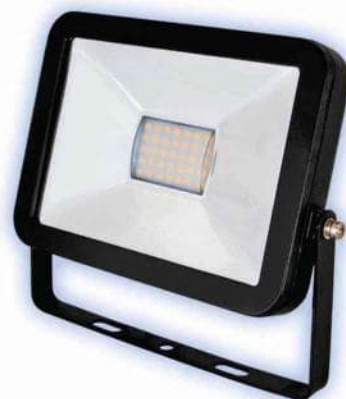

Изискан дизайн и мощност, съчетани в един продукт с висока степен на защита от външни влияния (IP65), са качествата, които превръщат прожектора TREND в стилно и практично решение за екстериора на всеки дом или промишлен обект.

Elegant design and power, combined in a product with high ingress protection of external influences (IP65), are the qualities, which make the floodlight TREND a stylish and convenient solution for the exterior of every home or industrial plant.

TREND LED 30W/W

TREND LED 20W/W

TREND LED 10W/W

TREND LED 10W/B

TREND LED 20W/B

TREND LED 30W/B

TREND LED

АРТИКУЛ	МОЩНОСТ	ЛУМЕНИ	ЦВЕТНА T*	ЦВЯТ	КОД ЗАЯВКА
Art	Watt	Lm	K	Color	Order code
TREND LED 10W/B	10W	800	4000	BLACK	003603
TREND LED 10W/W	10W	800	4000	WHITE	003604
TREND LED 20W/B	20W	1600	4000	BLACK	003605
TREND LED 20W/W	20W	1600	4000	WHITE	003606
TREND LED 30W/B	30W	2400	4000	BLACK	003607
TREND LED 30W/W	30W	2400	4000	WHITE	003608