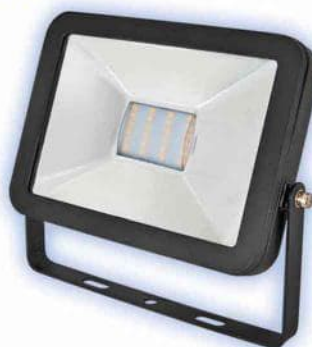

Изискан дизайн и мощност, съчетани в един продукт с висока степен на защита от външни влияния (IP65), са качествата, които превръщат прожектора TREND в стилно и практично решение за екстериора на всеки дом или промишлен обект.

Elegant design and power, combined in a product with high ingress protection of external influences (IP65), are the qualities, which make the floodlight TREND a stylish and convenient solution for the exterior of every home or industrial plant.

TREND LED 30W/W

TREND LED 20W/W

TREND LED 10W/W

TREND LED 10W/B

TREND LED 20W/B

TREND LED 30W/B

TREND LED

АРТИКУЛ	МОЩНОСТ	ЛУМЕНИ	ЦВЕТНА T*	ЦВЯТ	КОД ЗАЯВКА
Art	Watt	Lm	K	Color	Order code
TREND LED 10W/B	10W	800	4000	BLACK	003603
TREND LED 10W/W	10W	800	4000	WHITE	003604
TREND LED 20W/B	20W	1600	4000	BLACK	003605
TREND LED 20W/W	20W	1600	4000	WHITE	003606
TREND LED 30W/B	30W	2400	4000	BLACK	003607
TREND LED 30W/W	30W	2400	4000	WHITE	003608