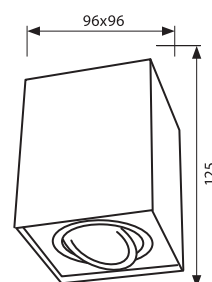

TOLEDO DL700 BK

TOLEDO DL700 W

TOLEDO DL700 AL

BRAGA DL702 BK

BRAGA DL702 W

BRAGA DL702 AL

АРИКУЛА Art	ЦВЯТ Color	КОД ЗАЯВКА Order code
DL700 W	WHITE	VV004043
DL700 BK	BLACK	VV004044
DL700 AL	ALUMINUM	VV004045
DL702 W	WHITE	VV004046
DL702 BK	BLACK	VV004047
DL702 AL	ALUMINUM	VV004048