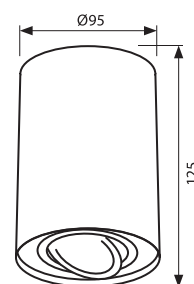

TOLEDO DL700 BK

TOLEDO DL700 W

TOLEDO DL700 AL

BRAGA DL702 BK

BRAGA DL702 W

BRAGA DL702 AL

АРИКУЛА Art	ЦВЯТ Color	КОД ЗАЯВКА Order code
DL700 W	WHITE	VV004043
DL700 BK	BLACK	VV004044
DL700 AL	ALUMINUM	VV004045
DL702 W	WHITE	VV004046
DL702 BK	BLACK	VV004047
DL702 AL	ALUMINUM	VV004048