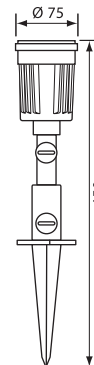

LED лампата SILVER LED PAR38 е влагозащитена светодиодна лампа с много висок светлинен поток. Може да се използва за основно осветление на закрито или за осветяване на обекти в открити пространства. Предлага се в топло-бяла светлина 2700 K, неутрална светлина 4000K, в зелен цвят и в червен цвят. Лампата може да се комбинира с аксесоар с фасунга за фиксиране на земята.

The LED lamp SILVER LED PAR38 is a waterproof lamp with high luminous flux. It can be used for ambient lighting indoors or for illumination of various object outside. The lamp is available in warm white light 2700K, cool light 4000K, green and red color. The lamp could be combined with an accessory with a lampholder that can be fixed on the ground.

SLV LED PAR38 15W E27

SLV LED PAR38 15W GREEN

SLV LED PAR38 15W RED

IP 44

PIKE 1xPAR38 E27

IP 44

PIKE 2xPAR38 E27

- 230V
- 50/60Hz
- E27
- IP 65
- 25000 [h]
- > 12500x
- 40 [°]
- Ra ≥80
- INITIAL LIGHT < 0.2 SECONDS
- CE

Артикул	Мощност	Напрежение	Цокъл	Цветна °*	Цвят	Лумени	Код заявка
Art	Watt	V	Base	K	Color	Lm	Order code
SLV LED PAR38 15W WW	15W	230V	E27	2700 WARMWHITE	1200	VIV003944	A+
SLV LED PAR38 15W CL	15W	230V	E27	4000 COOLLIGHT	1250	VIV003945	A+
SLV LED PAR38 15W GREEN	15W	230V	E27	- GREEN	-	VIV003946	A+
SLV LED PAR38 15W RED	15W	230V	E27	- RED	-	VIV003948	A+
PIKE 1xPAR38 E27	IP44	-	E27	- BLACK	-	VIV003964	
PIKE 2xPAR38 E27	IP44	-	E27	- BLACK	-	VIV003965	