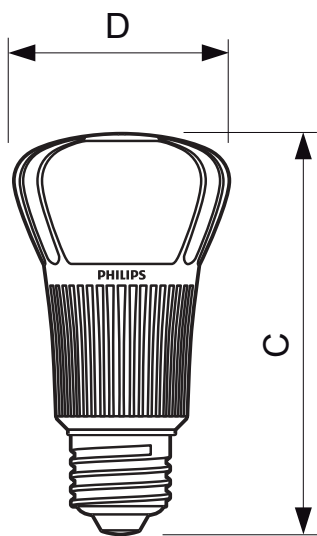

Catalog de date

• caracteristici generale

Soclu	E27
Bec	A67 [A 67mm]
Durată de viață nominală (ore)	25000 hr
Nominal Lifetime hours	25000 hr

• caract tehnice iluminat

Cod culoare	WW
Culoare	Alb cald
Temperatură culoare corelată	2700 K
Flux luminos	1055 Lm
Indice de redare a culorii	80
Eficacitate luminoasă a sursei	81.15 Lm/W
Temperatură culoare	2700 K [CCT 2700K]
Flux luminos nominal	1055 Lm
LLMF - final durată viață	70 %
Consistență culoare	6 steps

• condiții măsurare

Ciclu de comutări	50000X
-------------------	--------

• dimensiuni produs

Lungime totală C	122.6 mm
Diametru D	66 mm

• Informații produs

Cod comandă	758525 00
Cod produs	871829175852500
Denumire produs	MASTER LEDbulb D 13-75W E27 827 A67
Produs - Denumire comandă	MAS LEDbulb D 13-75W E27 827 A67
Bucăți per pachet	1
Configurație Impachetare	6
Pachete per box	6

PHILIPS

MASTER LEDbulb

Cod de bare per produs (EAN1) 8718291758525
Cod de bare per box (EAN3) 8718291758532

Cod logistic - 12NC 929000276602
Masa neta per bucata 0.245 kg

Warnings and safety

- Intervalul de temperaturi ambiante de funcționare este între -20°C și 45°C
- Doar pentru aplicații în locații uscate sau cu umiditate, i aplicabil majorității corpurilor de iluminat deschise cu zonă liberă de minim 10 mm în jurul becului

- Produsul nu este destinat utilizării la corpurile de iluminat de urgență sau a luminilor ce semnalizează ieșirile.

Cote

MASTER LEDbulb D 13-75W E27 827 A67

Product	C (Norm)	D (Norm)
LED D 13-75W E27 827 A67	122.6	66