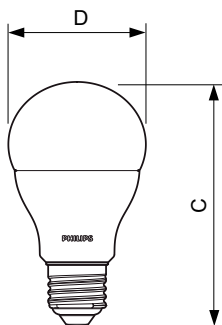

Catalog de date

General Information	
Baza elementului de fixare	E27 [E27]
Formă bec	A60 [A 60mm]
Durată de viață nominală (nom.)	15000 h
Ciclu comutare pornit/oprit	50000X
Tip tehnic	7.5-60W

Light Technical	
Unghi de distribuție luminoasă (nom.)	200 °
Flux luminos (nom.)	806 lm
Flux luminos (nominal) (nom.)	806 lm
Denumirea culorii	Rece natural
Temperatură de culoare corelată (nom.)	6500 K
Randament luminos (nominal) (nom.)	107.47 lm/W
Consistență culori	<6

Numărător - Pachete per cutie exterioară	10
--	----

Material nr. (12NC)	929001163732
---------------------	--------------

Greutate netă (bucată)	0.076 kg
------------------------	----------

Cote

LED 9-60W E27 865

Product	D	C
CorePro LEDbulb ND 7.5-60W A60 E27 865	61 mm	110 mm