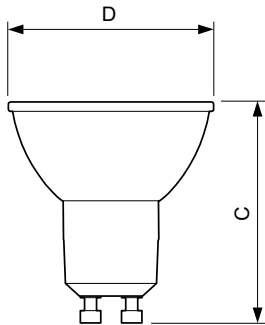

Classic LEDspotMV

Consum de energie kWh/1000 h	6 kWh
Product Data	
Cod complet produs	871869656560500
Nume comandă produs	CLA LEDspotMV D 5.5-50W GU10 827 36D
EAN/UPC - Produs	8718696565605
Cod de comandă	56560500

Numărător - Cantitate per pachet	1
Numărător - Pachete per cutie exterioră	10
Material nr. (12NC)	929001218802
Greutate netă (bucată)	0.036 kg

Cote