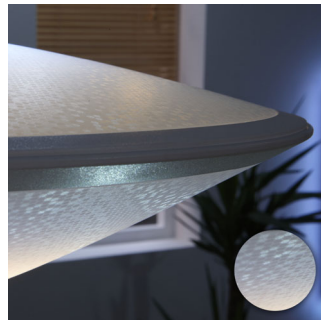

Dublează experiența hue

Această lampă Philips hue are două surse de lumină separate, astfel încât să poți combina lumina albă caldă cu cea rece pentru a crea atmosfera perfectă pentru starea ta de spirit și să poți seta lumina funcțională ideală pentru activitatea desfășurată în același timp.

Textură 3D pentru lumină strălucitoare

Hue Phoenix are o textură 3D, care îi scoate în evidență aspectul și răspândește o lumină difuză plăcută. Suprafața lămpii este acoperită cu un model hexagonal, care captează și