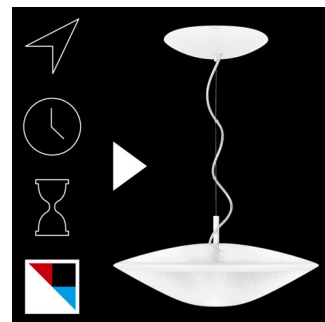

Cronometre și notificări luminoase

Setează lămpile Philips Hue să te anunțe când primești apeluri, mesaje, actualizări pe rețele de socializare, întâlniri, informații despre vreme și alte comunicări relevante transmise prin dispozitivul mobil. Cu ajutorul platformei IFTTT poți seta acțiuni diferite pentru sistemul de iluminare. Notificările luminoase Hue reprezintă un mod plăcut de a fi la curent cu toate.