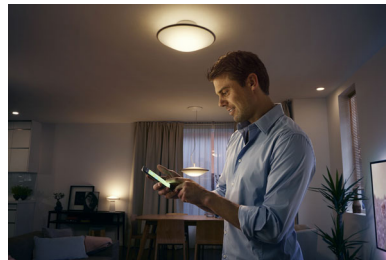

Reglare wireless a intensității

Reglează intensitatea lămpilor Philips hue ușor și fără întreruperi cu ajutorul dispozitivului mobil. Nu trebuie să umpli casa de cabluri sau să instalezi un întrerupător în perete.