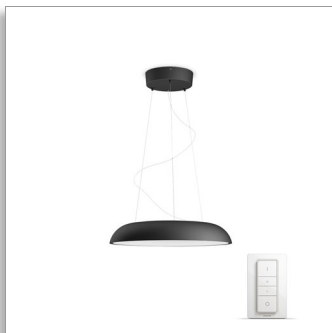

Philips Connected
Luminaires
Amaze Hue

Pendul

40233/30/P7

Designul unic se potrivește în orice interior

Include lustra Amaze din gama Philips Hue cu ambianță albă în sistemul tău Philips Hue și bucură-te de lumină albă naturală, care te ajută să te trezești, te umple de energie, te ajută să te concentrezi, să citești și să te relaxezi. Bucură-te de această lustră cu design unic, potrivit pentru orice interior.

Specificații

Design și finisaj

- Material: metalic, materiale sintetice
- Culoare: negru

Caracteristici/accesorii suplimentare incluse

- Reglare intensitate cu telecomanda
- Comutator Hue
- LED integrat
- Adaptată perfect pentru crearea unei ambiante
- Efect de lumină difuză
- ZigBee Light Link
- Este inclus comutatorul Hue
- 4 rețete de lumină
- Se poate efectua upgrade cu consola Philips HUE

Dimensiunile și greutatea produsului

- Înălțime minimă: 13,1 cm
- Înălțime maximă: 150 cm
- Lungime: 43,4 cm
- Lățime: 43,4 cm
- Greutate netă: 2,870 kg

Specificații tehnice

- Sursă de alimentare rețea: Interval 220 V - 240 V, 50 - 60 Hz
- Tehnologie bec: LED, 24 V

Service

- Garanție: 2 ani

Dimensiunile și greutatea ambalajului

- Înălțime: 46,9 cm
- Lungime: 44,6 cm
- Lățime: 9,8 cm
- Greutate: 3,698 kg

Diverse

- Concepută special pentru: Cameră de zi și dormitor, Bucătărie
- Stil: Contemporan
- Tip: Pendul