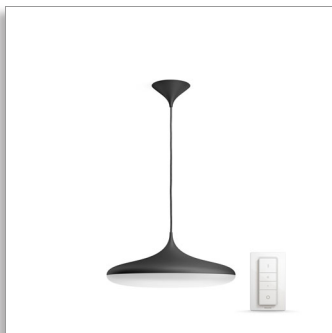

40761/30/P7

Design unic, care vă completează interiorul

Include lustra Cher din gama Philips Hue cu ambianță albă în sistemul tău Philips Hue și bucură-te de lumină albă naturală, care te ajută să te trezești, te umple de energie, te ajută să te concentrezi, să citești și să te relaxezi. Bucură-te de această lustră cu design unic, care-ți completează interiorul

Dă frâu liber momentelor

- De la o lumină naturală albă și caldă la una rece și strălucitoare
- Capeți energie, te concentrezi, citești și te relaxezi cu ajutorul luminii
- Trezește-te ușor cu răsăritul tău personal

Dă frâu liber liniștii sufletești

- Controlează luminile de oriunde
- Programează luminile pentru automatizarea facilă a locuinței
- Reglare wireless garantată a intensității
- Controlează-ți luminile, în felul tău
- Pregătește-te pentru noua zi
- Bucură-te de o lectură perfectă
- Relaxează-te cu lumina albă și caldă
- Păstrează-ți concentrarea

PHILIPS