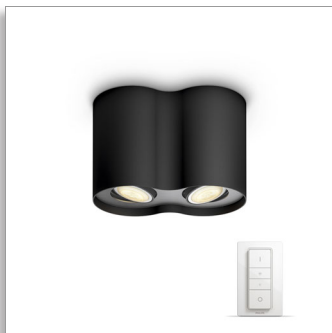

Philips Connected
Luminaires
Pillar HUE

Spot luminos

56332/30/P7

Creează-ți propria ambianță cu lumină direcționată

Cu spotul Pillar din gama Philips Hue cu ambianță albă inclus în sistemul tău Philips Hue, te poți bucura de lumină albă naturală, care te ajută să te trezești, te umple de energie, te ajută să te concentrezi, să citești și să te relaxezi. Un spot de calitate înaltă, proiectat să dureze și cu atenție la detalii

Specificații

Design și finisaj

- Material: metalic
- Culoare: negru

Caracteristici/accesorii suplimentare incluse

- Reglare intensitate cu telecomanda
- Comutator Hue
- Lămpi LED incluse
- Adaptată perfect pentru crearea unei ambiante
- Spot reglabil
- ZigBee Light Link
- Este inclus comutatorul Hue
- 4 rețete de lumină
- Se poate efectua upgrade cu consola Philips HUE

Dimensiunile și greutatea produsului

- Înălțime: 10,9 cm
- Lungime: 30,5 cm
- Lățime: 8,9 cm
- Greutate netă: 2,025 kg

Specificații tehnice

- Sursă de alimentare rețea: Interval 220 V - 240 V, 50 - 60 Hz
- Tehnologie bec: 230 V
- Număr de becuri: 2
- Soclu/fassung: GU10
- Putere bec inclusă: 5,5 W
- Putere maximă bec de înlocuire: 50 W
- Culoare lumină: alb rece