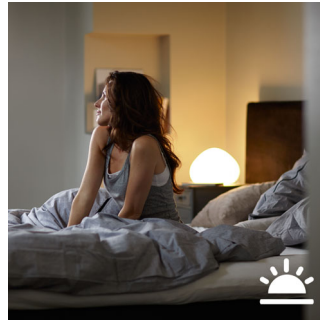

Trezește-te și mergi la culcare

Philips Hue te va ajuta să te trezești așa cum îți place și să începi ziua cu forțe proaspete. Intensitatea luminii crește treptat, imitând efectul răsăritului. Te vei trezi astfel natural, fără a fi trezit de sunetul puternic al ceasului deșteptător. Începe ziua așa cum trebuie. Seara, lumina albă caldă relaxantă te ajută să te destinzi, să te relaxezi și să îți pregătești corpul pentru un somn odihnitor.