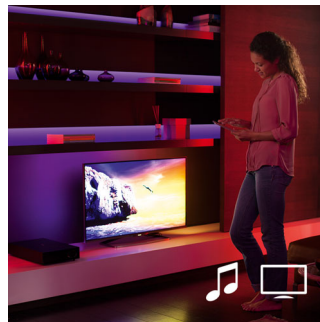

utilizată atât în scopuri decorative, cât și cu rol funcțional.

Pictează cu lumină

Joacă-te cu lumina și alege dintre 16 milioane de culori în aplicația Hue, pentru a potrivi iluminatul cu starea ta de spirit. Philips Hue LightStrip Plus oferă o consistență deplină a culorii de la prima până la ultima extensie. Folosește o fotografie preferată și re trăiește acel moment special cu o explozie de lumină. Salvează-ți setările de iluminat preferate și amintește-ți de ele oricând dorești, printr-o singură atingere.

Sincronizează lumina cu muzica și filmele

Extinde experiența de vizionare a programelor TV în toată camera sau du-ți experiența de joc la următorul nivel. Descarcă o aplicație terță și descoperă lucrurile uluitoare pe care le poți face cu Philips Hue. Sau sincronizează lumina cu melodiile preferate și bucură-te de fiecare