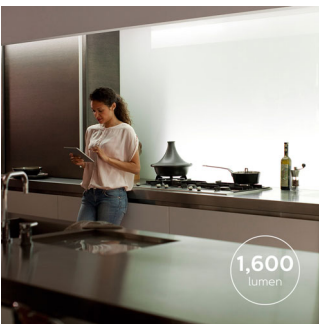

Putere mare de iluminare: 1600 lumeni

Cu o putere mare de iluminare, de 1600 de lumeni, și o putere de acoperire deosebită, asigurată pe întreaga lungime, Lightstrip Plus Hue oferă suficientă lumină, care poate fi

utilizată atât în scopuri decorative, cât și cu rol funcțional.