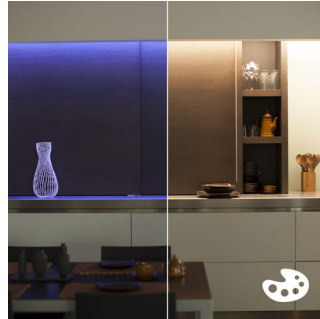

PHILIPS

Repere

Conturează, îndoie și extinde

Lightstrip Plus Hue este cea mai flexibilă sursă de lumină imaginabilă. Aceasta este prevăzută cu un adaptor de alimentare detașabil, pentru o instalare ușoară. Poți da aproape orice formă benzii și poți utiliza banda adezivă de pe spatele acesteia pentru a o atașa pe orice suprafață solidă. Dacă este nevoie, poți tăia banda Lightstrip Plus Hue la orice dimensiune, în locurile marcate cu simbolul foarfecei. Integrează Lightstrip Plus în obiectele de mobilier sau sub dulapurile din bucătărie sau scoate în evidență detalii arhitecturale cu ajutorul luminii delicate, indirecte. Lightstrip Plus Hue este cea mai adaptabilă și robustă sursă de lumină, care va da viață camerei tale.

utilizată atât în scopuri decorative, cât și cu rol funcțional.

Pictează cu lumină

Joacă-te cu lumina și alege dintre 16 milioane de culori în aplicația Hue, pentru a potrivi iluminatul cu starea ta de spirit. Philips Hue LightStrip Plus oferă o consistență deplină a culorii de la prima până la ultima extensie. Folosește o fotografie preferată și re trăiește acel moment special cu o explozie de lumină. Salvează-ți setările de iluminat preferate și amintește-ți de ele oricând dorești, printr-o singură atingere.