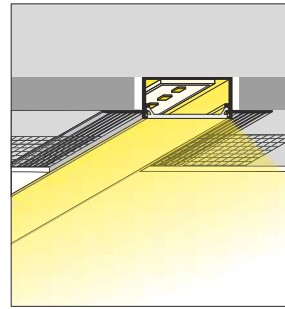

RECESSED / WPUSTOWE

Available in stock
Dostępny na magazynie

LED profile VARIO30-04 / profil LED VARIO30-04

INDEX = 1 pc, length 2000 mm
package = 10 pcs
INDEKS = 1 szt., długość 2000 mm
opakowanie = 10 szt.

- white painted biały malowany V3140001
- anodized anodowany V3140020
- raw aluminium surowe aluminium V3140000

Available lengths / Dostępne długości
1000 mm, 2000 mm, 3000 mm, 4000 mm

LED profile VARIO30-05 / profil LED VARIO30-05

INDEX = 1 pc, length 2000 mm
package = 10 pcs
INDEKS = 1 szt., długość 2000 mm
opakowanie = 10 szt.

- white painted biały malowany V3180001
- anodized anodowany V3180020
- raw aluminium surowe aluminium V3180000