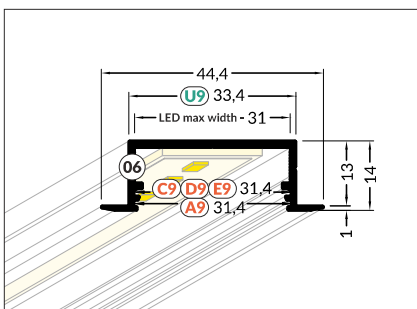

RECESSED / WPUSTOWE

Available in stock
Dostępny na magazynie

LED profile VARIO30-04 / profil LED VARIO30-04

INDEX = 1 pc, length 2000 mm
package = 10 pcs
INDEKS = 1 szt., długość 2000 mm
opakowanie = 10 szt.

INDEX = 1 pc, length 2000 mm
package = 10 pcs
INDEKS = 1 szt., długość 2000 mm
opakowanie = 10 szt.

- white painted biały malowany V3180001
- anodized anodowany V3180020
- raw aluminium surowe aluminium V3180000

Available lengths / Dostępne długości
1000 mm, 2000 mm, 3000 mm, 4000 mm

LED profile VARIO30-06 / profil LED VARIO30-06

INDEX = 1 pc, length 2000 mm
package = 10 pcs
INDEKS = 1 szt., długość 2000 mm
opakowanie = 10 szt.

LED profile VARIO30-07 / profil LED VARIO30-07

INDEX = 1 pc, length 2000 mm
package = 10 pcs
INDEKS = 1 szt., długość 2000 mm
opakowanie = 10 szt.

- white painted biały malowany V3260001
- anodized anodowany V3260020
- black anodized czarny anodowany V3260021
- raw aluminium surowe aluminium V3260000