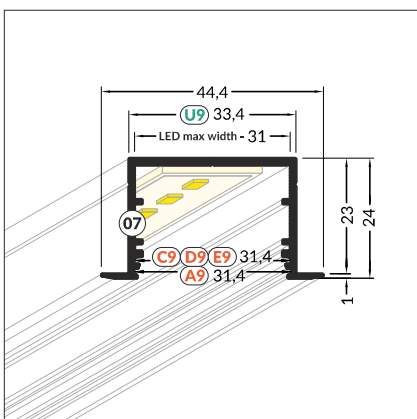

INDEX = 1 pc, length 2000 mm
package = 10 pcs
INDEKS = 1 szt., długość 2000 mm
opakowanie = 10 szt.

- white painted biały malowany V3180001
- anodized anodowany V3180020
- raw aluminium surowe aluminium V3180000

Available lengths / Dostępne długości
1000 mm, 2000 mm, 3000 mm, 4000 mm

LED profile VARIO30-06 / profil LED VARIO30-06

INDEX = 1 pc, length 2000 mm
package = 10 pcs
INDEKS = 1 szt., długość 2000 mm
opakowanie = 10 szt.

- white painted biały malowany V3220001
- anodized anodowany V3220020
- black anodized czarny anodowany V3220021
- raw aluminium surowe aluminium V3220000

Available lengths / Dostępne długości
1000 mm, 2000 mm, 3000 mm, 4000 mm

LED profile VARIO30-07 / profil LED VARIO30-07

INDEX = 1 pc, length 2000 mm
package = 10 pcs
INDEKS = 1 szt., długość 2000 mm
opakowanie = 10 szt.

- white painted biały malowany V3260001
- anodized anodowany V3260020
- black anodized czarny anodowany V3260021
- raw aluminium surowe aluminium V3260000