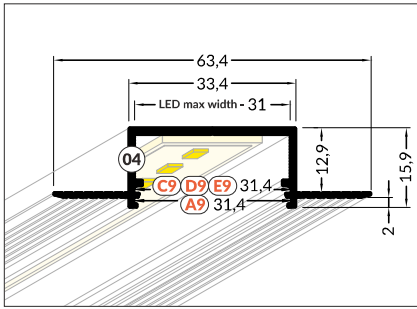

RECESSED / WPUSTOWE

Available in stock
Dostępny na magazynie

LED profile VARIO30-04 / profil LED VARIO30-04

INDEX = 1 pc, length 2000 mm
package = 10 pcs
INDEKS = 1 szt., długość 2000 mm
opakowanie = 10 szt.

INDEX = 1 pc, length 2000 mm
package = 10 pcs
INDEKS = 1 szt., długość 2000 mm
opakowanie = 10 szt.

- white painted biały malowany V3180001
- anodized anodowany V3180020
- raw aluminium surowe aluminium V3180000

Available lengths / Dostępne długości
1000 mm, 2000 mm, 3000 mm, 4000 mm

LED profile VARIO30-06 / profil LED VARIO30-06

INDEX = 1 pc, length 2000 mm
package = 10 pcs
INDEKS = 1 szt., długość 2000 mm
opakowanie = 10 szt.

LED profile VARIO30-07 / profil LED VARIO30-07

INDEX = 1 pc, length 2000 mm
package = 10 pcs
INDEKS = 1 szt., długość 2000 mm
opakowanie = 10 szt.

- white painted biały malowany V3260001
- anodized anodowany V3260020
- black anodized czarny anodowany V3260021
- raw aluminium surowe aluminium V3260000