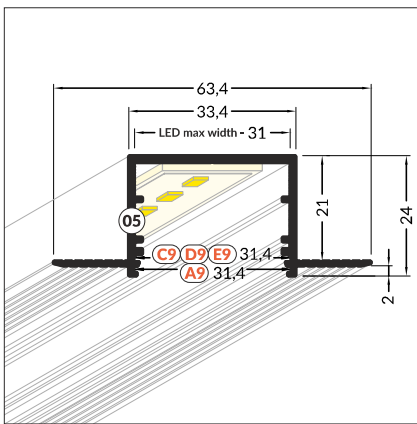

RECESSED / WPUSTOWE

Available in stock
Dostępny na magazynie

LED profile VARIO30-04 / profil LED VARIO30-04

INDEX = 1 pc, length 2000 mm
package = 10 pcs
INDEKS = 1 szt., długość 2000 mm
opakowanie = 10 szt.

- white painted biały malowany V3140001
- anodized anodowany V3140020
- raw aluminium surowe aluminium V3140000

Available lengths / Dostępne długości
1000 mm, 2000 mm, 3000 mm, 4000 mm

LED profile VARIO30-05 / profil LED VARIO30-05

INDEX = 1 pc, length 2000 mm
package = 10 pcs
INDEKS = 1 szt., długość 2000 mm
opakowanie = 10 szt.

- white painted biały malowany V3180001
- anodized anodowany V3180020
- raw aluminium surowe aluminium V3180000

LED profile VARIO30-07 / profil LED VARIO30-07

INDEX = 1 pc, length 2000 mm
package = 10 pcs
INDEKS = 1 szt., długość 2000 mm
opakowanie = 10 szt.

- white painted biały malowany V3260001
- anodized anodowany V3260020
- black anodized czarny anodowany V3260021
- raw aluminium surowe aluminium V3260000