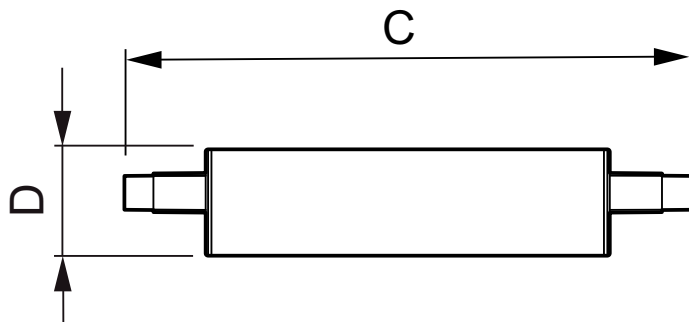

CorePro LEDlinear MV

CorePro LED linear R7S 118mm 6.5-60W 830

CorePro R7S este o alternativă de înlocuire pe vechile instalații pentru lămpile liniare cu două capete R7S tradiționale. Designul său cu „lumină pretutindeni” furnizează lumină la fel ca o lampă cu halogen. Funcția de reglare profundă a intensității luminoase permite o ambianță confortabilă atunci când se utilizează o instalație cu reglare a intensității luminoase.

Catalog de date

General Information		Timp de pornire (nom.)		0.5 s
Baza elementului de fixare	R7S [R7s]	Factor de putere (nom.)	0.5	
Durată de viață nominală (nom.)	20000 h	Tensiune (nom.)	220-240 V	
Ciclu comutare pornit/oprit	50000X	Controls and Dimming		
Tip tehnic	6.5-60W	Cu reglarea intensității luminoase	Nu	
Light Technical		Mechanical and Housing		
Unghi de distribuție luminoasă (nom.)	300 °	Finisaj bec	Clar (CL)	
Distribuția luminii	- [-]	Approval and Application		
Flux luminos (nom.)	806 lm	Etichetă de eficiență energetică (EEL)	A++	
Flux luminos (nominal) (nom.)	806 lm	Consum de energie kWh/1000 h	7 kWh	
Denumirea culorii	Alb (WH)	Product Data		
Unghi de distribuție luminoasă nominal	300 °	Cod complet produs	871869652253000	
Temperatură de culoare corelată (nom.)	3000 K	Nume comandă produs	CorePro LED linear R7S 118mm 6.5-60W 830	
Indice de redare a culorii (nom.)	80	EAN/UPC - Produs	8718696522530	
Operating and Electrical		Cod de comandă	52253000	
Frecvență de intrare	50-60 Hz	Numărător - Cantitate per pachet	1	
Putere consumată (W) (Nom)	6.5 W	Numărător - Pachete per cutie exterioră	10	
Curent lampă (nom.)	65 mA			
Echivalent putere	60 W			

CorePro LEDlinear MV

Material nr. (12NC)	929001186102
Greutate netă (bucată)	0.050 kg

Cote

LED 6.5-60W 830 R7S

Product	D	C
---------	---	---