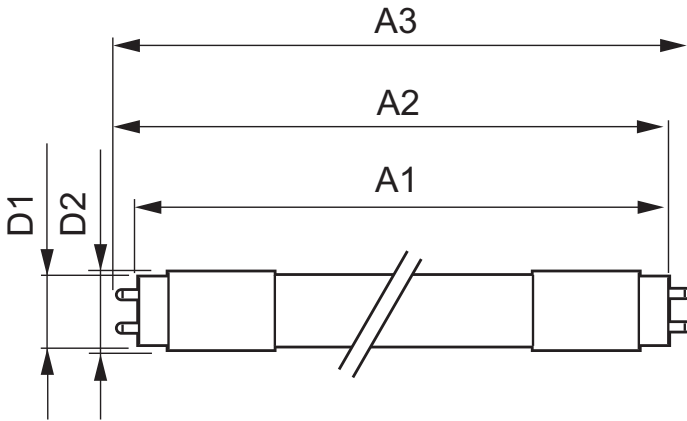

Etichetă eficiență energetică	A+
Energy consumption kWh/1000h	8 kWh

• condiții măsurare

Ciclu de comutări	50000X
-------------------	--------

• dimensiuni produs

Lungime A1	588.5 mm
Distanță guri de fixare A2	595.5 mm
Lungime A3	602.5 mm
Diametru gaură montaj	25.68 mm
Dimensiune contur circular	28 mm

• Approval & Application Chars

VDE marking	No
-------------	----

PHILIPS

CorePro LEDtube EM/Mains

Marcaj CE Yes
 UL certificate No
 Conformitate RoHS Yes
 KEMA Keur certificate Yes

Produs - Denumire comanda CorePro LEDtube 600mm 8W/840 C G
 Bucati per pachet 1
 Configuratie Impachetare 10
 Pachete per box 10
 Cod de bare per produs (EAN1) 8718696492772
 Cod de bare per box (EAN3) 8718696492789
 Cod logistic - 12NC 929001173202
 Masa neta per bucata 0.160 kg

Informatii produs

Cod comanda 492772 00
 Cod produs 871869649277200
 Denumire produs CorePro LEDtube 600mm 8W/840 C G

Cote

CorePro LEDtube 600mm 8W/840 C G

Product	A (Norm)	A1 (Norm)	A2 (Norm)	A3 (Norm)	B (Min)	B (Norm)	B (Max)	D (Min)	D (Norm)	D (Max)	D1 (Norm)	D2 (Norm)
LEDtube 600mm 8W/840 C G	-	588.5	595.5	602.5	-	-	-	-	-	-	25.68	28

G13

Date fotometrice

LEDtube 600mm 8W /840, 1200mm 16W /840

© 2015 Koninklijke Philips N.V. (Royal Philips)
Toate drepturile rezervate.

Specificațiile pot fi schimbate fără notificare. Informațiile constituie proprietatea Koninklijke Philips N.V. (Royal Philips)