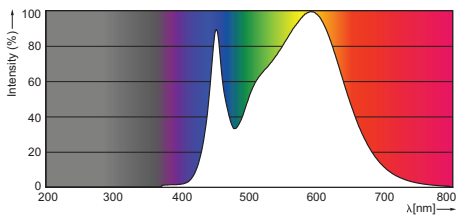

Date fotometrice

LEDtube 600mm 8W /840, 1200mm 16W /840