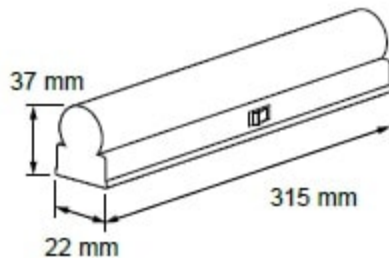

T5 LED FIXTURE, THERMOPLASTIC

Product Nº	Voltage	Power	Colour temperature	Luminous flux	Cat. Nº
LST5442	220 V-240 V AC	4 W	4200 K	340 lm	11307
LST5460	220 V-240 V AC	4 W	6000 K	360 lm	11308

*Flickerless