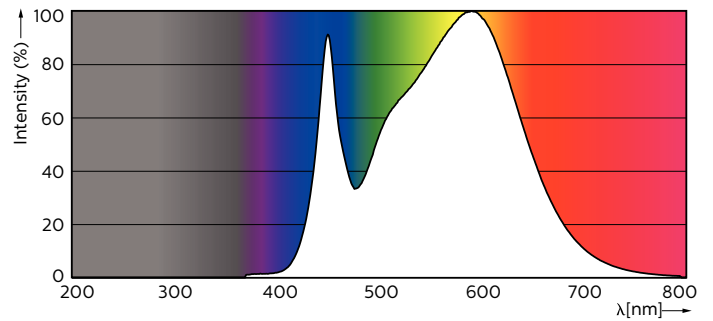

LEDtube 1500mm 20W G13 840 2200lm