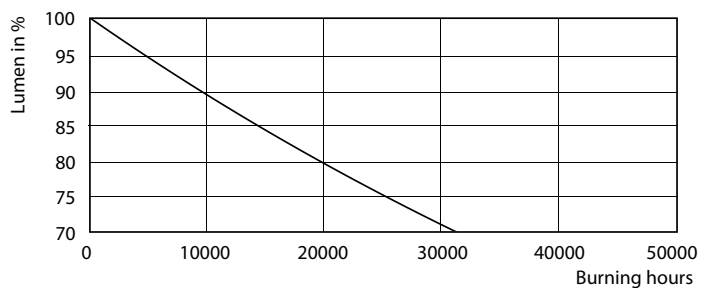

LEDtube 1500mm 20W G13 840 2200lm

CorePro LEDtube EM/Mains

Date fotometrice

LEDtube 1500mm 20W G13 840 2200lm

Durată de viață

LEDtube 1500mm 20W G13 840 2200lm

LEDtube 1500mm 20W G13 840 2200lm