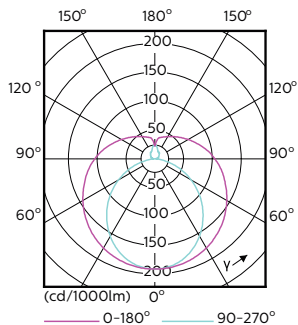

• -

Cote

TLED 5ft 220-240V 20-57W 2200lm 4000K

Product	D1	D2	A1	A2	A3
CorePro LEDtube 1500mm 20W 840	25.7 mm	28 mm	1500 mm	1507.1 mm	1514.2 mm

Date fotometrice

General Uniform Lighting
1 x TLED 20W 840V 20-57W 2200lm 4000K
Page 10

LEDtube 1500mm 20W G13 840 2200lm

CorePro LEDtube EM/Mains

Date fotometrice

LEDtube 1500mm 20W G13 840 2200lm

Durată de viață

LEDtube 1500mm 20W G13 840 2200lm

LEDtube 1500mm 20W G13 840 2200lm