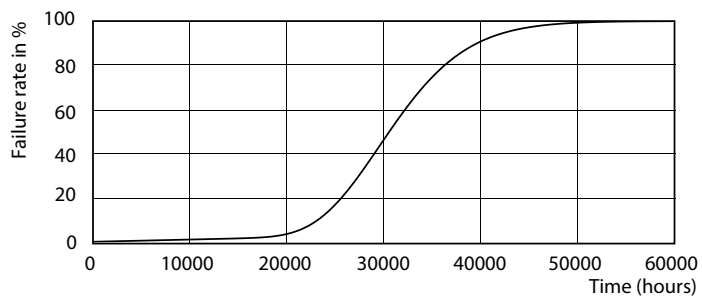

LEDtube 1500mm 20W G13 840 2200lm

CorePro LEDtube EM/Mains

Date fotometrice

LEDtube 1500mm 20W G13 840 2200lm

Durată de viață

LEDtube 1500mm 20W G13 840 2200lm

LEDtube 1500mm 20W G13 840 2200lm