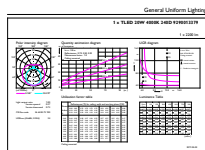

Date fotometrice

LEDtube 1500mm 20W G13 840 2200lm