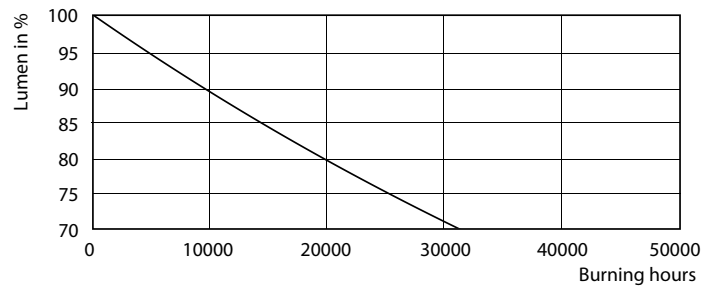

Durată de viață

LEDtube 1500mm 20W G13 840 2200lm

LEDtube 1500mm 20W G13 840 2200lm