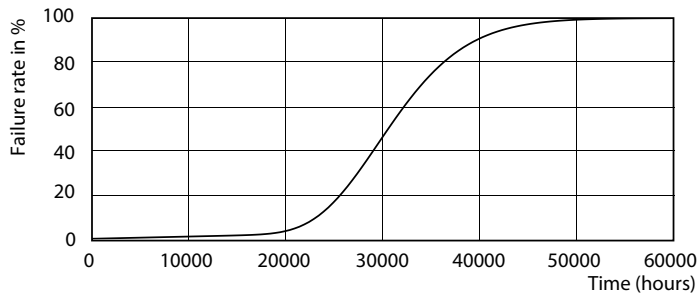

Durată de viață

LEDtube 1500mm 20W G13 840 2200lm

LEDtube 1500mm 20W G13 840 2200lm