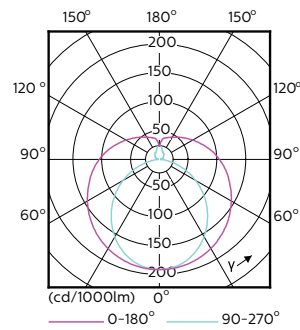

Warnings and safety

• -

Cote

TLED 4ft 14.5-36W 1600lm 6500K G13 Ess

Product	D1	D2	A1	A2	A3
CorePro LEDtube 1200mm 14.5W865	25.7 mm	28 mm	1198 mm	1205 mm	1212 mm

Date fotometrice

LEDtube 1500mm 20W G13 840 2200lm

CorePro LEDtube EM/Mains

Date fotometrice

Durată de viață

LEDtube 1500mm 20W G13 840 2200lm

LEDtube 1500mm 20W G13 840 2200lm