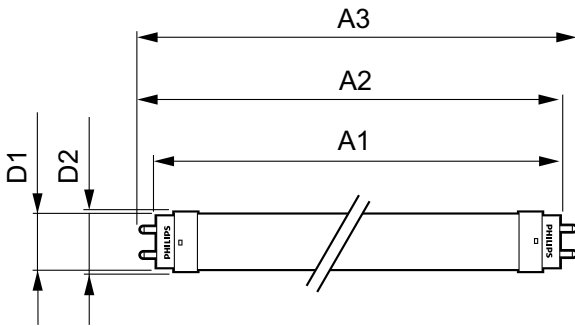

CorePro LEDtube EM/Mains

Approval and Application

Produs eficient energetic	Yes
Etichetă de eficiență energetică (EEL)	A+
Mărci de omologare	Marcaj CE Conformitate RoHS KEMA Keur certificate
Consum de energie kWh/1000 h	15 kWh

Product Data

Cod complet produs	871869671109500

Nume comandă produs	CorePro LEDtube 1200mm 14.5W865
EAN/UPC - Produs	8718696711095
Cod de comandă	71109500
Numărător - Cantitate per pachet	1
Numărător - Pachete per cutie exterioră	10
Material nr. (12NC)	929001338902
Greutate netă (bucată)	0.215 kg

Warnings and safety

• -

Cote

TLED 4ft 14.5-36W 1600lm 6500K G13 Ess

Product	D1	D2	A1	A2	A3
CorePro LEDtube 1200mm 14.5W865	25.7 mm	28 mm	1198 mm	1205 mm	1212 mm

Date fotometrice