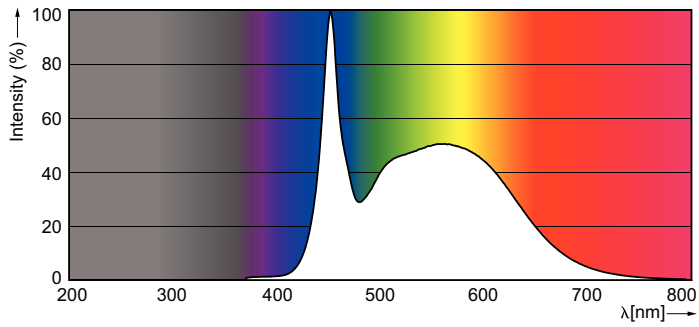

CorePro LEDtube EM/Mains

Date fotometrice