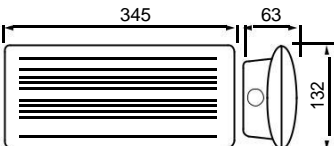

Ledus LED - Version 8LED

Ledus LED - Version 16LED

Ledus8 cu kit față dublă. Vizibilitate 20m

Dimensiuni - Versiune 8LED

Dimensiuni - Versiune 16LED

Coduri

Cod	W eq.*	Funcționare	Autonomia Flux (h)	Flux (lm)	Flux SA (lm)	LED	Putere absorbită SE (W)	SA (W)	Baterie NiCd HT
Versiune Standard									
O-LEDUS8	6	SE/SA	2	40	40/20	8 LED	2,9	4	2,4V - 1,7Ah
O-LEDUS16	8	SE/SA	2	80	80/40	16 LED	3,2	4,6	3,6V - 1,7Ah