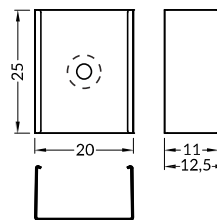

white / biały
F1980001

inox / inox
F1980019