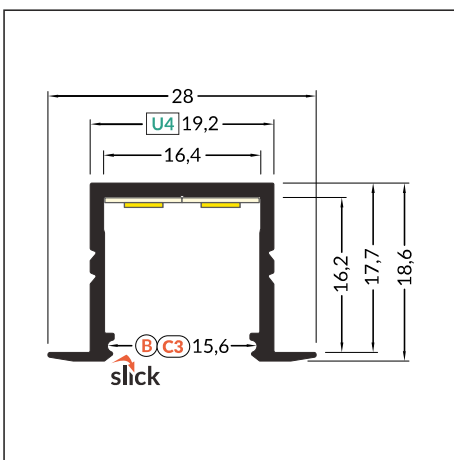

SMART-IN16 BC3/U4

ECONOMICAL RECESSED PROFILE FOR 16 mm LED STRIP

EKONOMICZNY PROFIL WPUSTOWY DO TAŚM 16 mm

- SLICK socket - easy assembly technology
- various ways of mounting
- continuous line of light (when using LED strip 120 P/m and opal cover)
- maximum width of LED strip: 16 mm
- gniazdo SLICK - prosty montaż klosza
- rozmaite sposoby montażowe
- ciągła linia światła (przy zastosowaniu taśmy 120 P/m i klosza mlecznego)
- maksymalna szerokość taśmy LED: 16 mm

SIMILAR IN THE OFFER / PODOBNE W OFERCIE

SMART16
BC3/U4

SMART-IN10
AC2/Z

BEGTIN12
J/S

GROOVE14
EF/TY

LINEA-IN20
EF/U7

- B** slide cover
klosz B wsuwany
- C3** click cover
klosz C3 klik
- U4**¹ U4 mounting plate
uchwyt U4
- U4**² cone U4 mounting plate
uchwyt U4 cone
- U4**³ spring U4 mounting plate
uchwyt U4 sprężyna

INDEX = 1 pc, length 2000 mm
package > check the pricelist
INDEKS = 1 szt., długość 2000 mm
opakowanie > patrz cennik

white painted / biały malowany
F6000201

anodized / anodowany
F6000220

raw aluminium / surowe aluminium
F6000200

Available lengths: 1000 mm, 2000 mm, 3000 mm, 4000 mm.
The standard profile length tolerance is +20 mm.
More details >> 1.08.

Dostępne długości: 1000 mm, 2000 mm, 3000 mm, 4000 mm.
Standardowa tolerancja długości profili wynosi: +20 mm.
Więcej informacji >> 1.08.