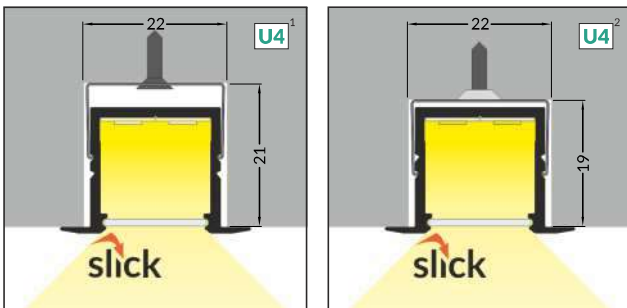

SMART-IN16 BC3/U4

ECONOMICAL RECESSED PROFILE FOR 16 mm LED STRIP

EKONOMICZNY PROFIL WPUSTOWY DO TAŚM 16 mm

- SLICK socket - easy assembly technology
- various ways of mounting
- continuous line of light (when using LED strip 120 P/m and opal cover)
- maximum width of LED strip: 16 mm
- gniazdo SLICK - prosty montaż klosza
- rozmaite sposoby montażowe
- ciągła linia światła (przy zastosowaniu taśmy 120 P/m i klosza mlecznego)
- maksymalna szerokość taśmy LED: 16 mm

SIMILAR IN THE OFFER / PODOBNE W OFERCIE

SMART16
BC3/U4

SMART-IN10
AC2/Z

BEGTIN12
J/S

GROOVE14
EF/TY

LINEA-IN20
EF/U7

- B** slide cover
klosz B wsuwany
- C3** click cover
klosz C3 klik
- U4**¹ U4 mounting plate
uchwyt U4
- U4**² cone U4 mounting plate
uchwyt U4 cone
- U4**³ spring U4 mounting plate
uchwyt U4 sprężyna