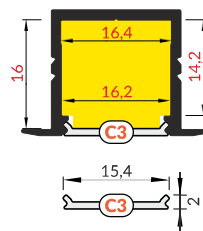

INDEX = 1 pc, length 2000 mm
package > check the pricelist
INDEKS = 1 szt., długość 2000 mm
opakowanie > patrz cennik

white painted / biały malowany
F6000201

anodized / anodowany
F6000220

raw aluminium / surowe aluminium
F6000200

Available lengths: 1000 mm, 2000 mm, 3000 mm, 4000 mm.
The standard profile length tolerance is +20 mm.
More details >> 1.08.

Dostępne długości: 1000 mm, 2000 mm, 3000 mm, 4000 mm.
Standardowa tolerancja długości profili wynosi: +20 mm.
Więcej informacji >> 1.08.

length 2000 mm
package > check the pricelist
długość 2000 mm
opakowanie > patrz cennik

B transparent / B transparentny
index = 10 pcs / indeks = 10 szt.

76250016

B frosted / B szron
index = 10 pcs / indeks = 10 szt.