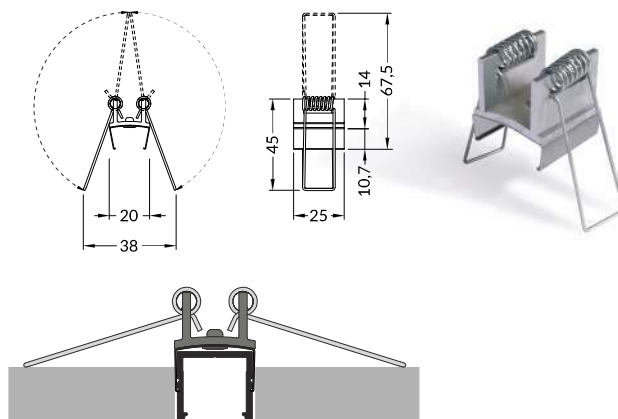

white / biały
F1970001

inox / inox
F1970019

cone U4 mounting plate
colours: white, inox
material: stainless steel

uchwyt U4 cone
kolory: biały, inox
materiał: stal nierdzewna

white / biały
F1980001

inox / inox
F1980019

MOUNTINGS / MOCOWANIA

spring **U4** mounting plate
colours: inox
material: stainless steel

uchwyt **U4** sprężyna
kolory: inox
materiał: stal nierdzewna

INDEX = 1 set = 2 pcs
package > check the pricelist
INDEKS = 1 kpl = 2 szt.
opakowanie > patrz cennik