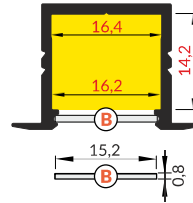

INDEX = 1 pc, length 2000 mm
package > check the pricelist
INDEKS = 1 szt., długość 2000 mm
opakowanie > patrz cennik

white painted / biały malowany
F6000201

anodized / anodowany
F6000220

raw aluminium / surowe aluminium
F6000200

Available lengths: 1000 mm, 2000 mm, 3000 mm, 4000 mm.
The standard profile length tolerance is +20 mm.
More details >> 1.08.

Dostępne długości: 1000 mm, 2000 mm, 3000 mm, 4000 mm.
Standardowa tolerancja długości profili wynosi: +20 mm.
Więcej informacji >> 1.08.

length 2000 mm
package > check the pricelist
długość 2000 mm
opakowanie > patrz cennik

B transparent / B transparentny
index = 10 pcs / indeks = 10 szt.

76250016

B frosted / B szron
index = 10 pcs / indeks = 10 szt.