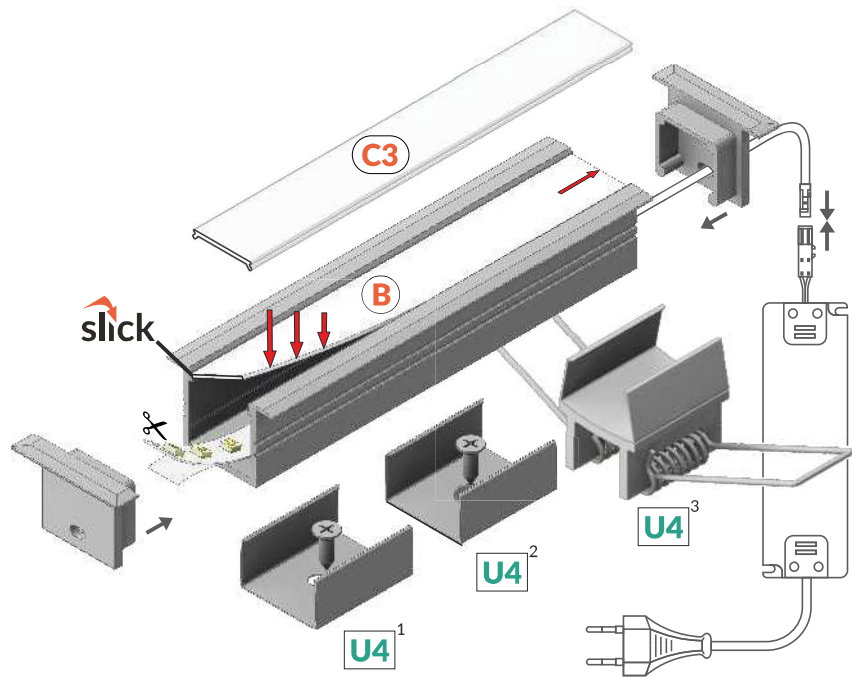

SMART-IN16 BC3/U4

ECONOMICAL RECESSED PROFILE FOR 16 mm LED STRIP

EKONOMICZNY PROFIL WPUSTOWY DO TAŚM 16 mm

- SLICK socket - easy assembly technology
- various ways of mounting
- continuous line of light (when using LED strip 120 P/m and opal cover)
- maximum width of LED strip: 16 mm
- gniazdo SLICK - prosty montaż klosza
- rozmaite sposoby montażowe
- ciągła linia światła (przy zastosowaniu taśmy 120 P/m i klosza mlecznego)
- maksymalna szerokość taśmy LED: 16 mm

SIMILAR IN THE OFFER / PODOBNE W OFERCIE

SMART16
BC3/U4

SMART-IN10
AC2/Z

BEGTIN12
J/S

GROOVE14
EF/TY

LINEA-IN20
EF/U7

- B** slide cover
klosz B wsuwany
- C3** click cover
klosz C3 klik
- U4**¹ U4 mounting plate
uchwyt U4
- U4**² cone U4 mounting plate
uchwyt U4 cone
- U4**³ spring U4 mounting plate
uchwyt U4 sprężyna

INDEX = 1 pc, length 2000 mm
package > check the pricelist
INDEKS = 1 szt., długość 2000 mm
opakowanie > patrz cennik

white painted / biały malowany
F6000201

anodized / anodowany
F6000220

raw aluminium / surowe aluminium
F6000200

Available lengths: 1000 mm, 2000 mm, 3000 mm, 4000 mm.
The standard profile length tolerance is +20 mm.
More details >> 1.08.

Dostępne długości: 1000 mm, 2000 mm, 3000 mm, 4000 mm.
Standardowa tolerancja długości profili wynosi: +20 mm.
Więcej informacji >> 1.08.