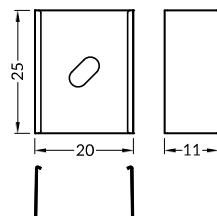

INDEX = 1 pc, length 2000 mm
package > check the pricelist
INDEKS = 1 szt., długość 2000 mm
opakowanie > patrz cennik

white painted / biały malowany
F6000201

anodized / anodowany
F6000220

raw aluminium / surowe aluminium
F6000200

length 2000 mm
package > check the pricelist
długość 2000 mm
opakowanie > patrz cennik

B transparent / B transparentny
index = 10 pcs / indeks = 10 szt.

76250016

B frosted / B szron
index = 10 pcs / indeks = 10 szt.

ENDINGS / ZAŚLEPKI

SMART-IN16 ending with hole
colours: white, silver, black, grey
material: ABS

zaślepka SMART-IN16 z otworem
kolory: biały, srebrny, czarny, szary
materiał: ABS

INDEX = 10 sets = 20 pcs
package > check the pricelist
INDEKS = 10 kpl = 20 szt.
opakowanie > patrz cennik

white / biały
F6009901

silver / srebrny
F6009940

grey / szary
F6009922

MOUNTINGS / MOCOWANIA

U4 mounting plate
colours: white, inox
material: stainless steel

uchwyt U4
kolory: biały, inox
materiał: stal nierdzewna