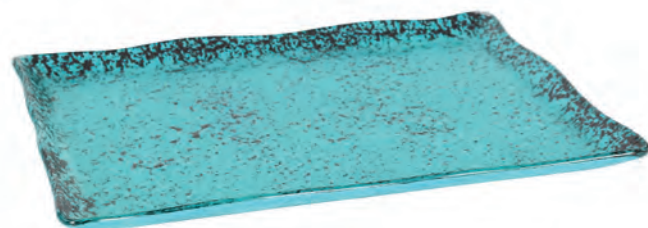

Murano turquesa

Bandeja Ming turquesa
Turquoise tray Ming
Plateau Ming turquoise

30x23cm (5mm)
P605023C

Bandeja Ming turquesa
Turquoise tray Ming
Plateau Ming turquoise

32x17cm (5mm)
P605024C

Bandeja Ming turquesa
Turquoise tray Ming
Plateau Ming turquoise

25x11cm (5mm)
P605025C

Plato turquesa
Turquoise dish
Plateau turquoise

ø28x2cm (5mm)
P605030C

Plato postre turquesa
Turquoise dessert dish
Plateau dessert turquoise

ø20x1,5cm (5mm)
P605031C

Bol turquesa
Turquoise bowl
Bol turquoise

ø20x6cm (5mm)
P605034C