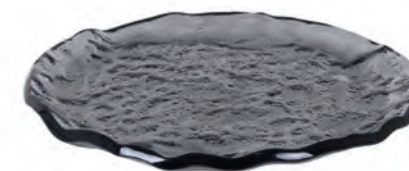

Murano titanio

Plato risotto negro
Black risotto dish
Plateau risotto noir

ø29x4cm (5mm)
P605032A

Plato degustación negro
Black tasting plate
Plateau dégustation noir

ø25x6cm (5mm)
P605033A

Plato presentación negro
Black dinner plate
Assiette presentation noir

ø31,5x2cm (5mm)
P605035A

Plato negro
Black dish
Plateau noir

ø28x2cm (5mm)
P605030A

Plato postre negro
Black dessert dish
Plateau dessert noir

ø20x1,5cm (5mm)
P605031A

Plato pan negro
Black plate for bread
Assiette pain gourmet noir

ø15x1cm (5mm)
P605038A