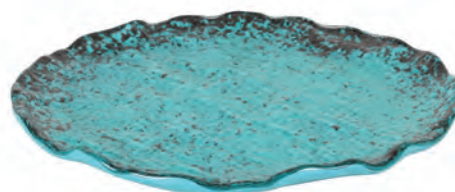

Murano turquesa

Bandeja Ming turquesa
Turquoise tray Ming
Plateau Ming turquoise

30x23cm (5mm)
P605023C

Bandeja Ming turquesa
Turquoise tray Ming
Plateau Ming turquoise

32x17cm (5mm)
P605024C

Bandeja Ming turquesa
Turquoise tray Ming
Plateau Ming turquoise

25x11cm (5mm)
P605025C

Plato turquesa
Turquoise dish
Plateau turquoise

ø28x2cm (5mm)
P605030C

Plato postre turquesa
Turquoise dessert dish
Plateau dessert turquoise

ø20x1,5cm (5mm)
P605031C

Bol turquesa
Turquoise bowl
Bol turquoise

ø20x6cm (5mm)
P605034C