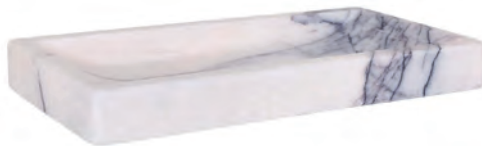

Plato mármol vetas
Vetas marble dish
Assiette marbre vetas

ø12,5x6cm
P156002

NEW!

NEW!

NEW!

NEW!

Bandeja Bushido mármol vetas
Bushido marble vetas tray
Plateau Bushido marbre vetas

30x15x3,5cm
P156003