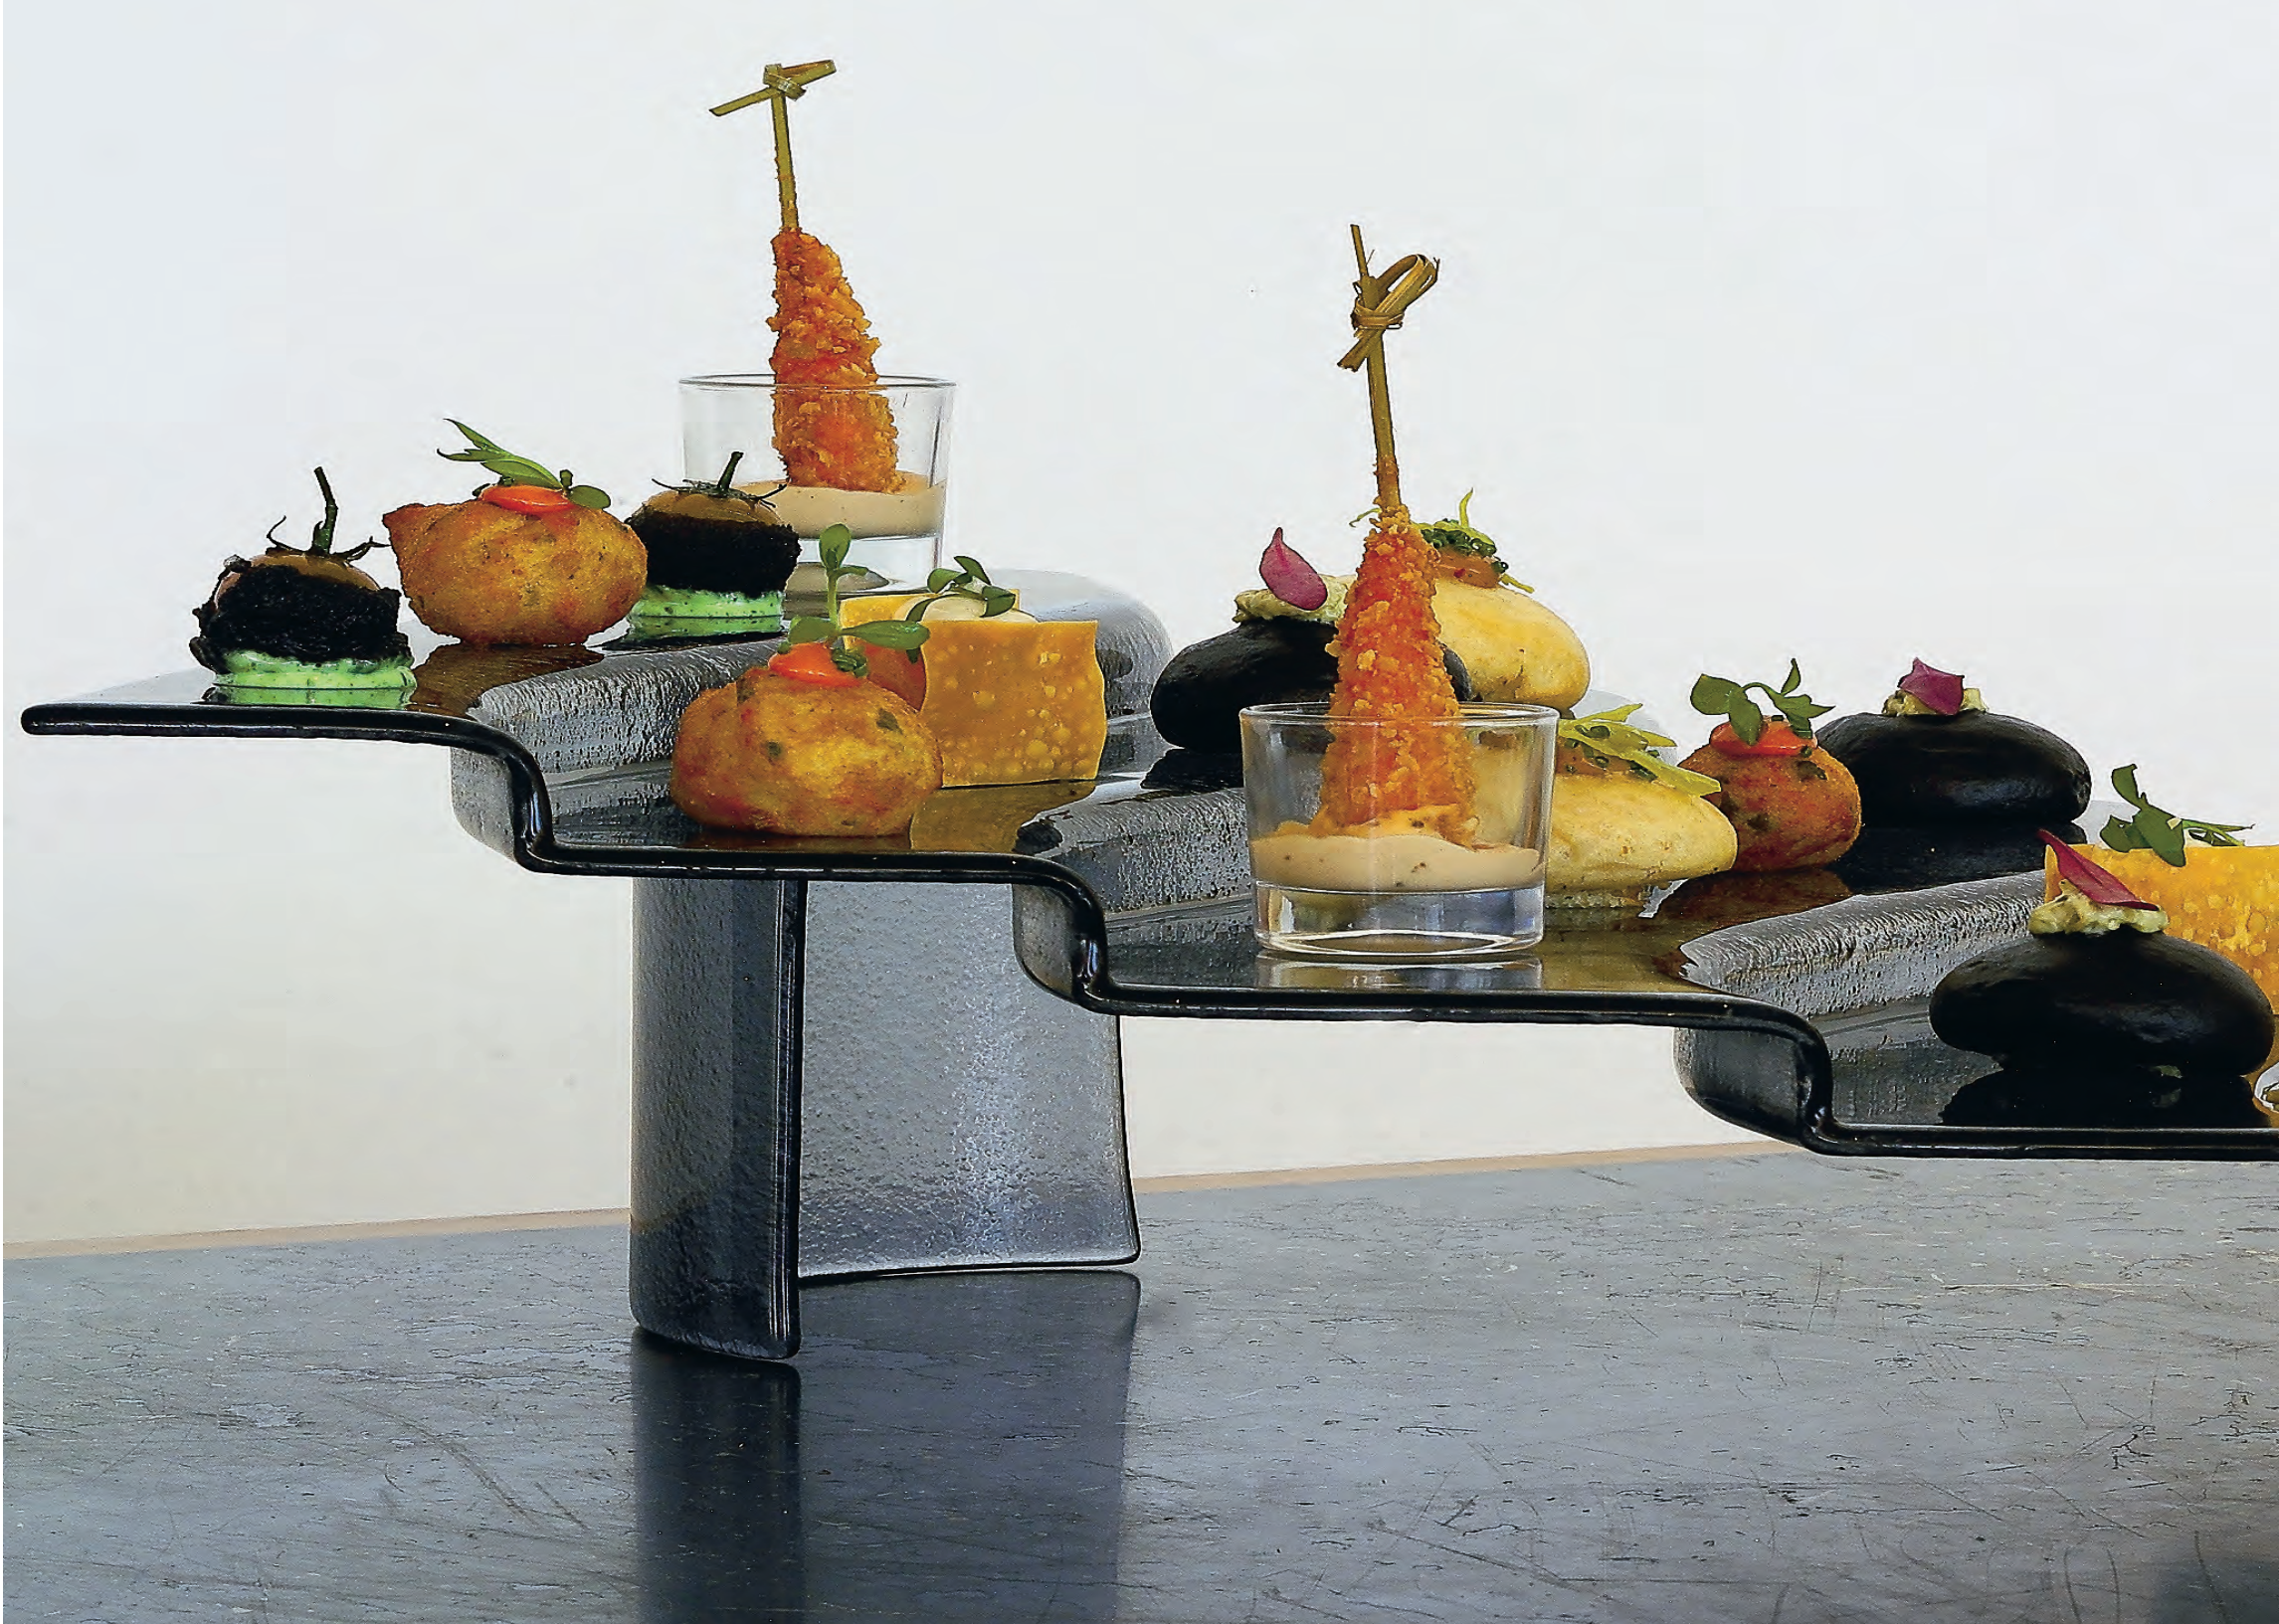

26,5x16cm (6mm)
P605004A

Plato negro gourmet
Black dish gourmet
Plateau noir gourmet

ø36x3,5cm (6mm)
P605011A

Buffet Murano

Expositor buffet negro
Black buffet stand
Presentoir buffet noir

40x38x10cm (6mm)
P605015A