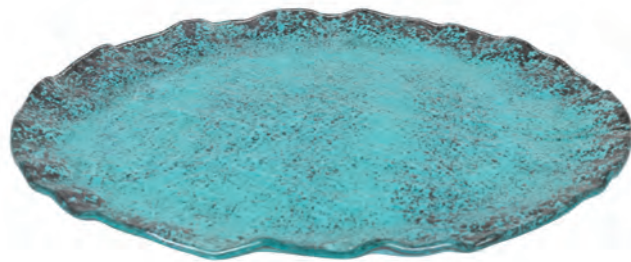

Murano turquesa

Plato presentación turquoise
Turquoise dinner plate
Assiette presentation turquoise

ø31,5x2cm (5mm)
P605035C