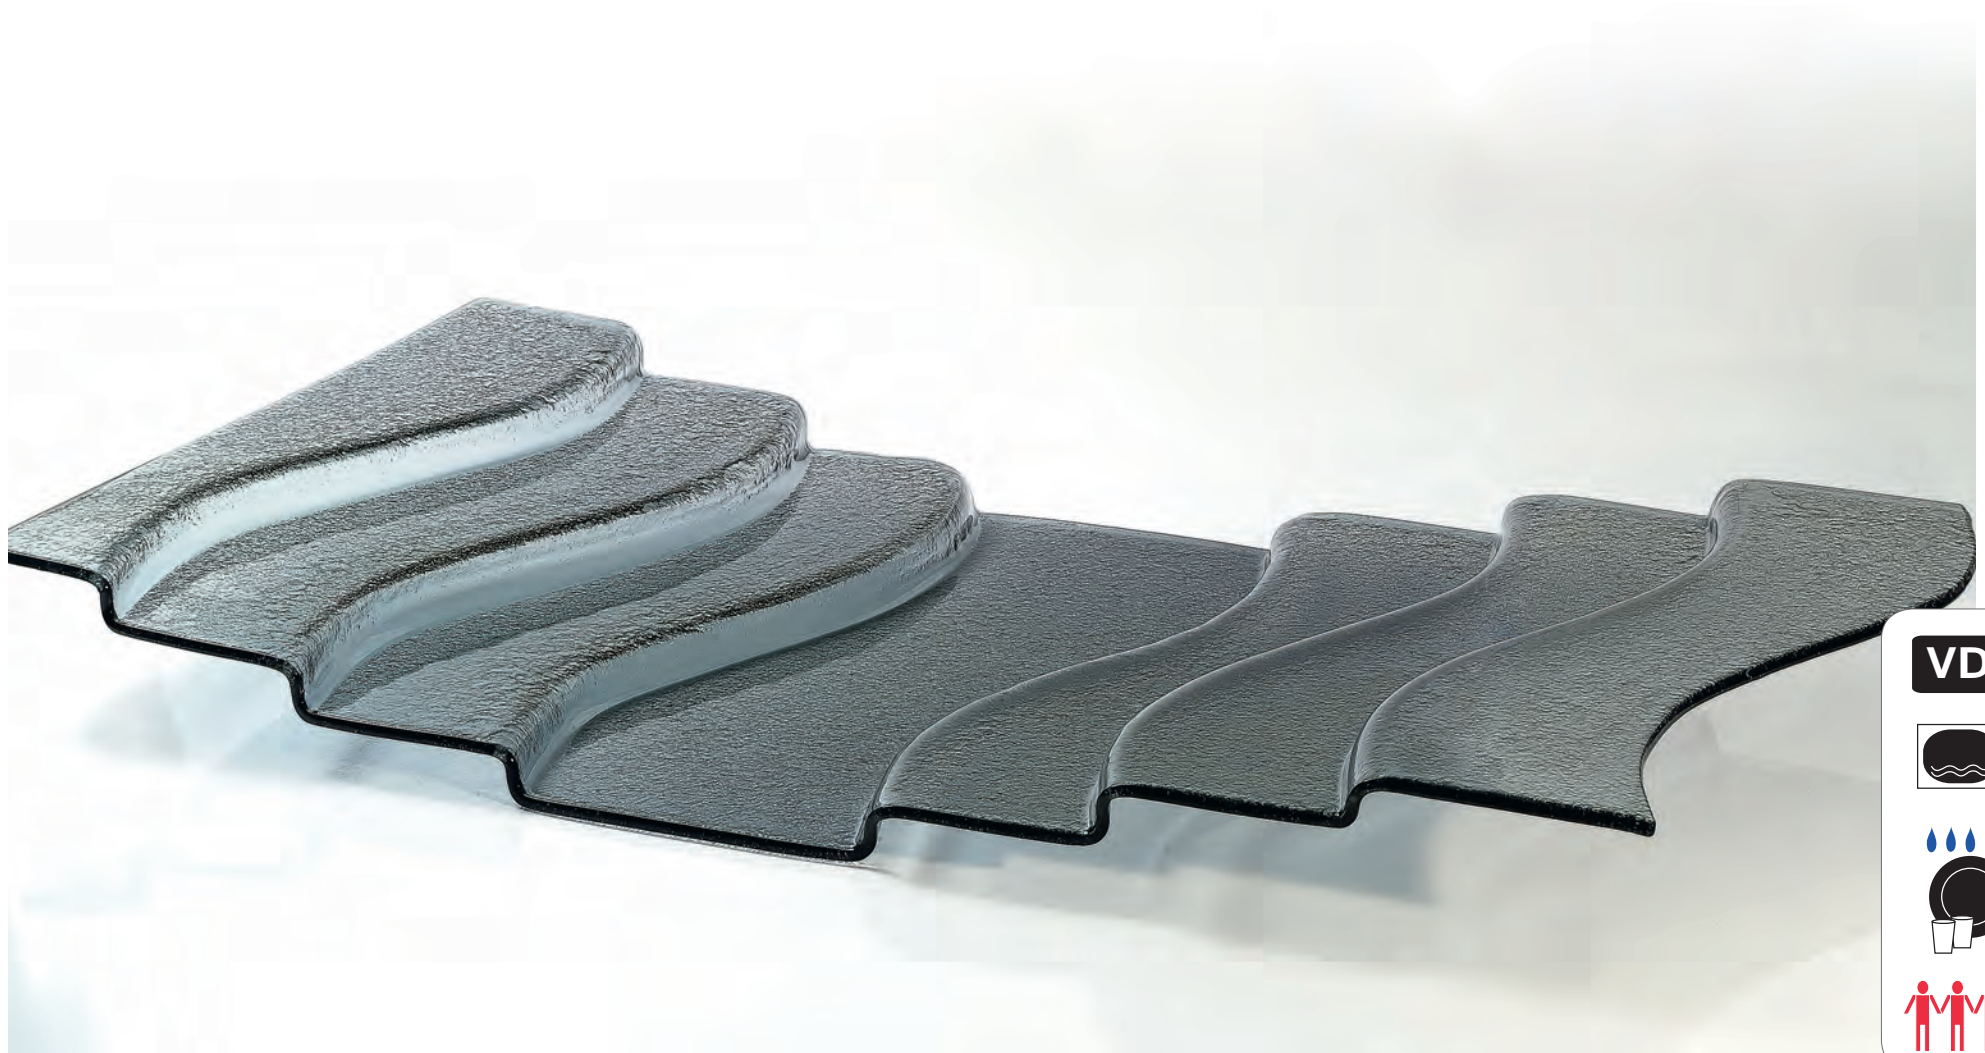

Buffet Murano

VD