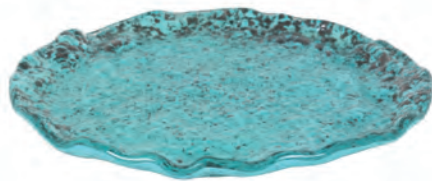

Bol turquesa
Turquoise cobalt
Bol turquoise

ø14x4cm (5mm)
P605037C