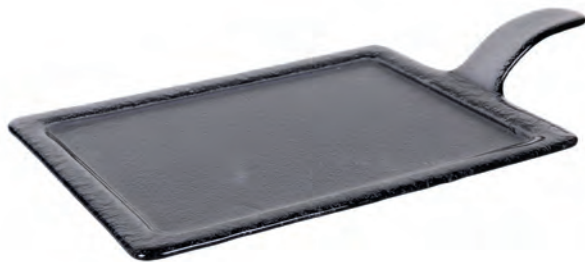

Buffet Murano

Bandeja negra con asa
Black tray with handler
Plateau noir avec anse

46x27cm (6mm)
P605008A