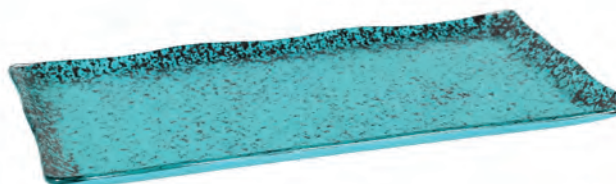

Murano turquesa

Bandeja Ming turquesa
Turquoise tray Ming
Plateau Ming turquoise

30x23cm (5mm)
P605023C

Bandeja Ming turquesa
Turquoise tray Ming
Plateau Ming turquoise

32x17cm (5mm)
P605024C

Bandeja Ming turquesa
Turquoise tray Ming
Plateau Ming turquoise

25x11cm (5mm)
P605025C

Plato turquesa
Turquoise dish
Plateau turquoise

ø28x2cm (5mm)
P605030C

Plato postre turquesa
Turquoise dessert dish
Plateau dessert turquoise

ø20x1,5cm (5mm)
P605031C

Bol turquesa
Turquoise bowl
Bol turquoise

ø20x6cm (5mm)
P605034C