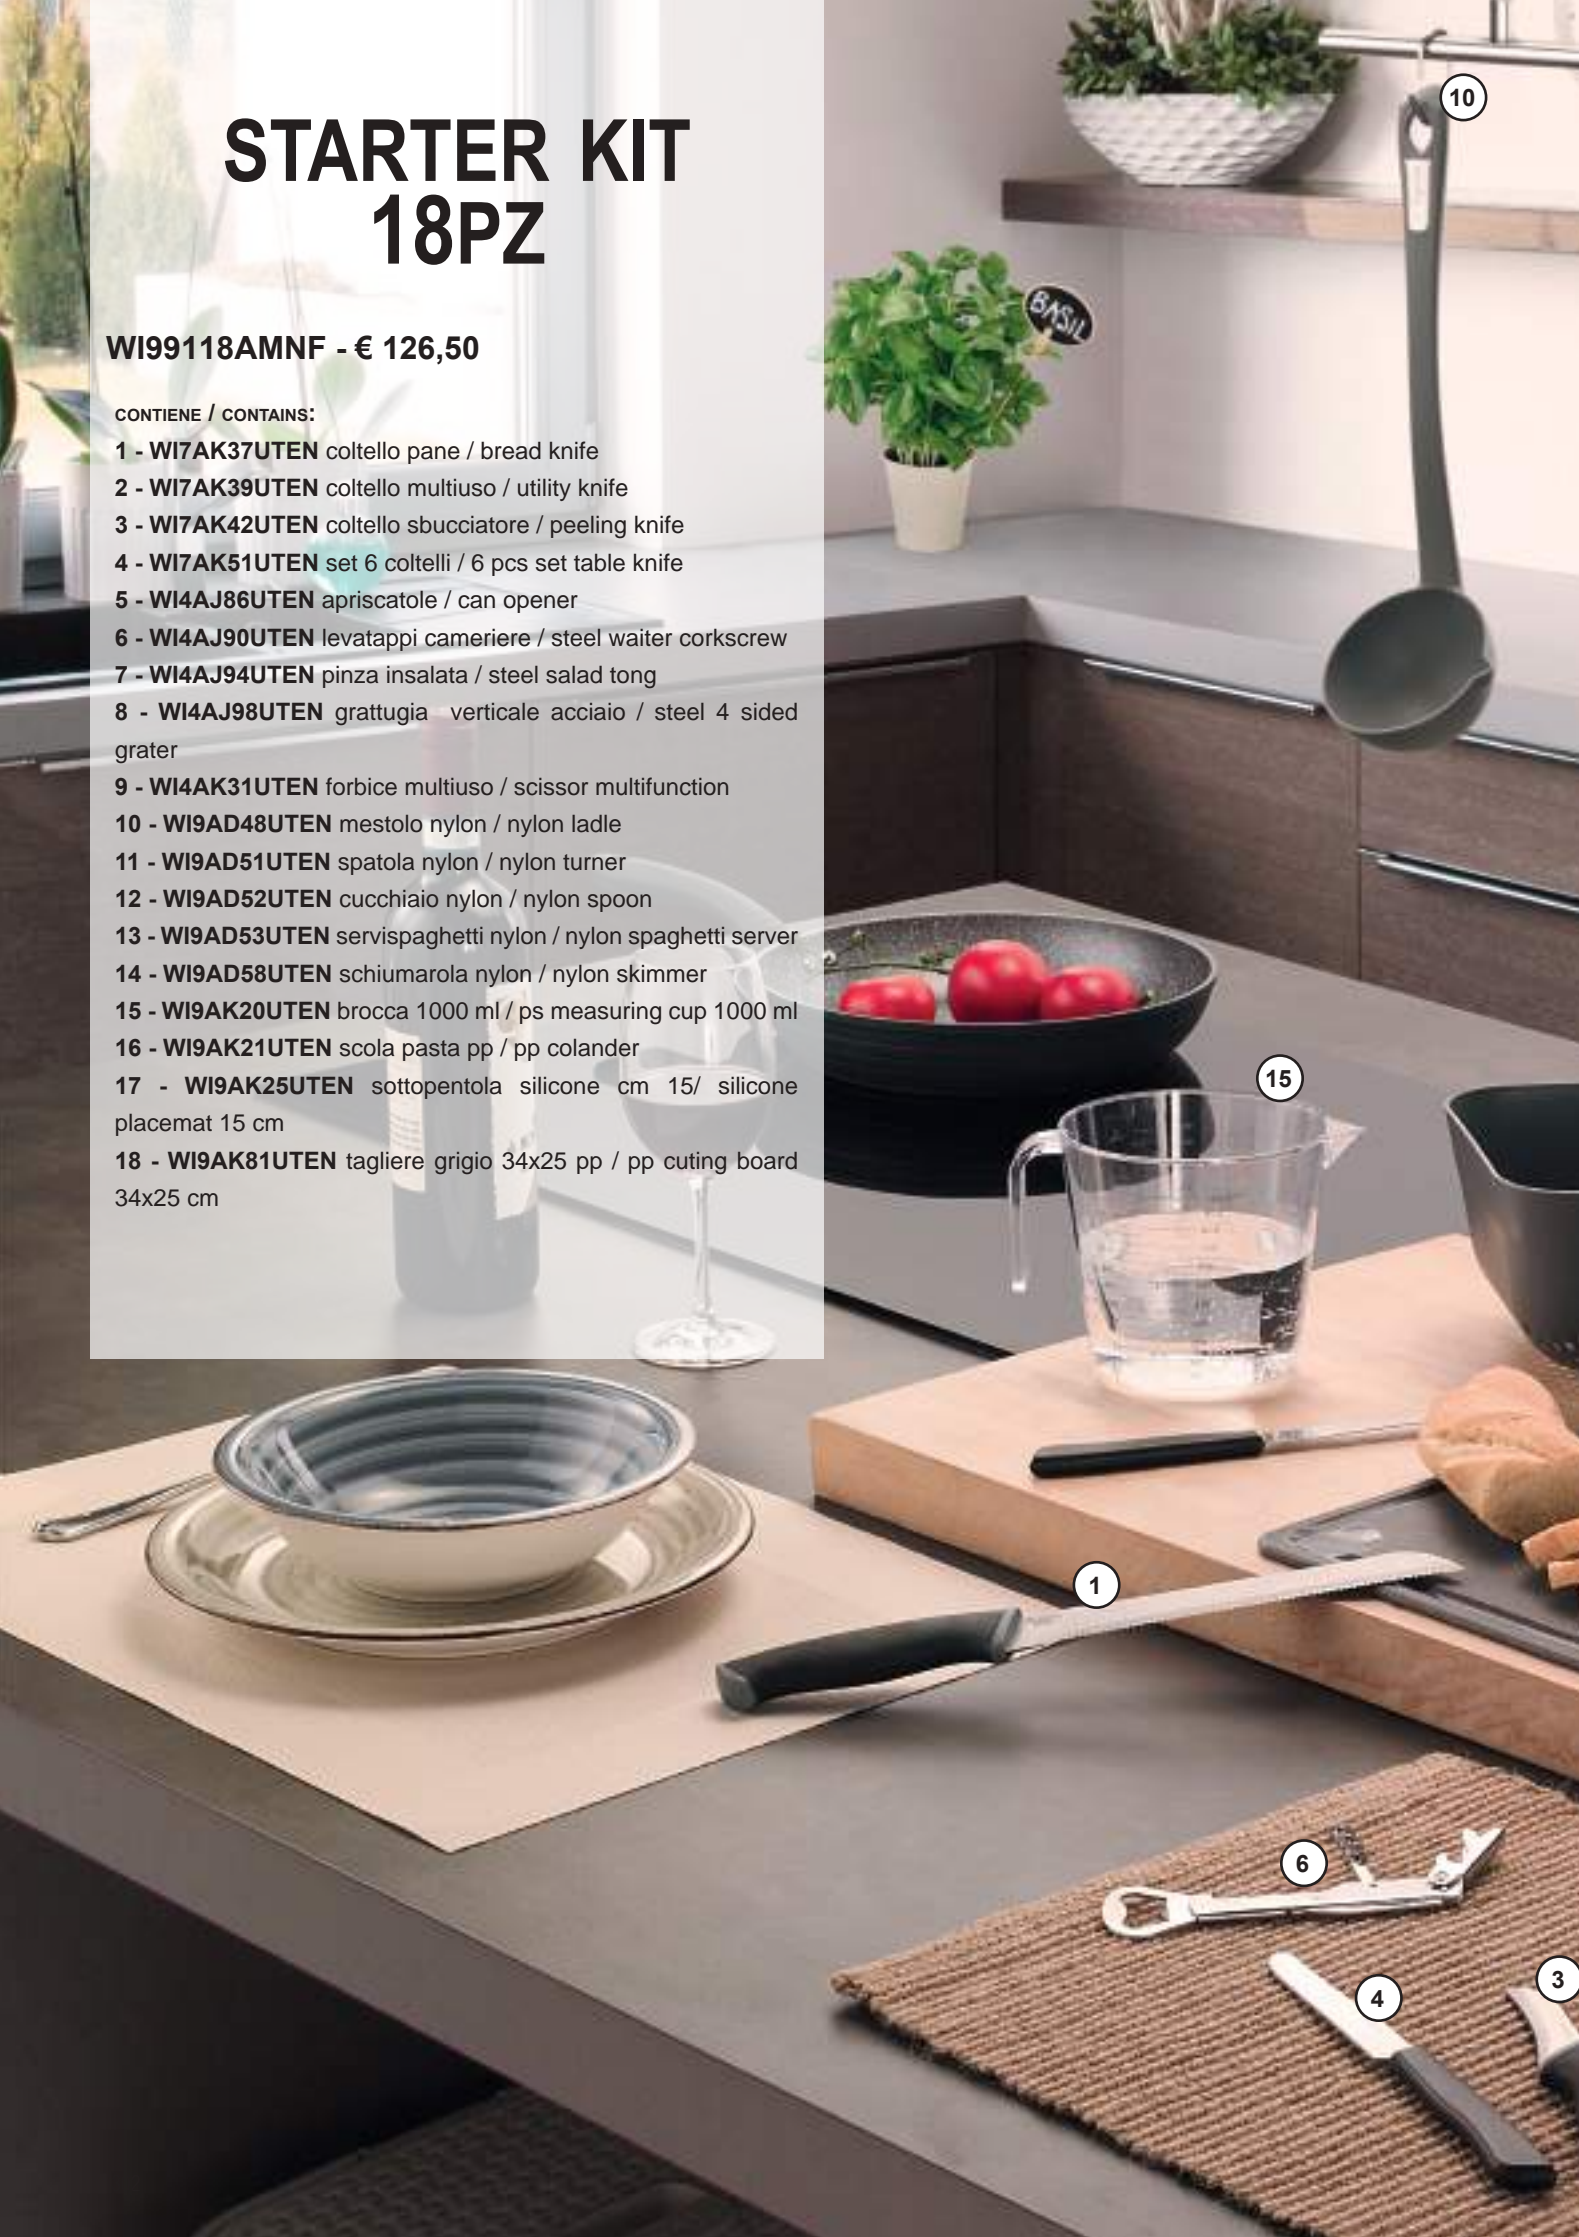

STARTER KIT 18PZ

WI99118AMNF - € 126,50

CONTIENE / CONTAINS:

1. 1 - WI7AK37UTEN coltello pane / bread knife
2. 2 - WI7AK39UTEN coltello multiuso / utility knife
3. 3 - WI7AK42UTEN coltello sbucciatore / peeling knife
4. 4 - WI7AK51UTEN set 6 coltelli / 6 pcs set table knife
5. 5 - WI4AJ86UTEN apriscatole / can opener
6. 6 - WI4AJ90UTEN levatappi cameriere / steel waiter corkscrew
7. 7 - WI4AJ94UTEN pinza insalata / steel salad tong
8. 8 - WI4AJ98UTEN grattugia verticale acciaio / steel 4 sided grater
9. 9 - WI4AK31UTEN forbice multiuso / scissor multifunction
10. 10 - WI9AD48UTEN mestolo nylon / nylon ladle
11. 11 - WI9AD51UTEN spatola nylon / nylon turner
12. 12 - WI9AD52UTEN cucchiaino nylon / nylon spoon
13. 13 - WI9AD53UTEN servispaghetti nylon / nylon spaghetti server
14. 14 - WI9AD58UTEN schiumarola nylon / nylon skimmer
15. 15 - WI9AK20UTEN brocca 1000 ml / ps measuring cup 1000 ml
16. 16 - WI9AK21UTEN scola pasta pp / pp colander
17. 17 - WI9AK25UTEN sottopentola silicone cm 15/ silicone placemat 15 cm
18. 18 - WI9AK81UTEN tagliere grigio 34x25 pp / pp cutting board 34x25 cm