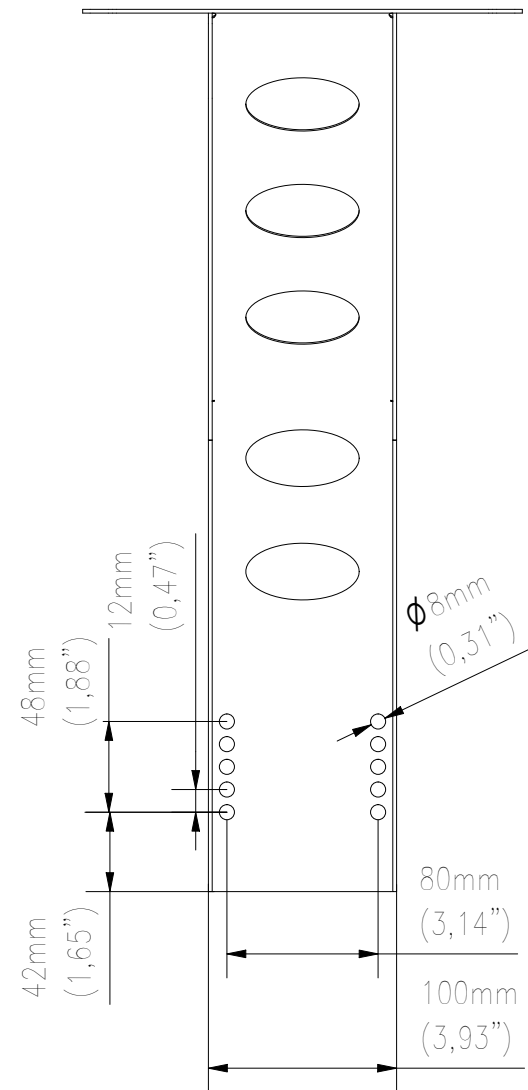

FRONT VIEW

WŁASNOŚĆ EDBAK Sp. z o.o. RYSUNEK NIE MOŻE BYĆ KOPIOWANY I UDOSTĘPNIANY OSOBOM TRZECIM BEZ UPRZEDNIEGO ZEZWOLENIA. WSZELKIE PRAWA ZASTRZEŻONE. PROPERTY OF EDBAK Sp. z o.o. (COPYRIGHT). THIS DRAWING MUST NOT BE REPRODUCED OR DISCLOSED TO THIRD PARTIES WITHOUT THE PRIOR CONSENT OF EDBAK Sp. z o.o. ALL RIGHT RESERVED.

Sheet: A3

Scale: 1 : 4

edbak
PL 23-107 Strzyżewice
Piotrowice 186 / Poland

Index No:

CH1

Project No:

623