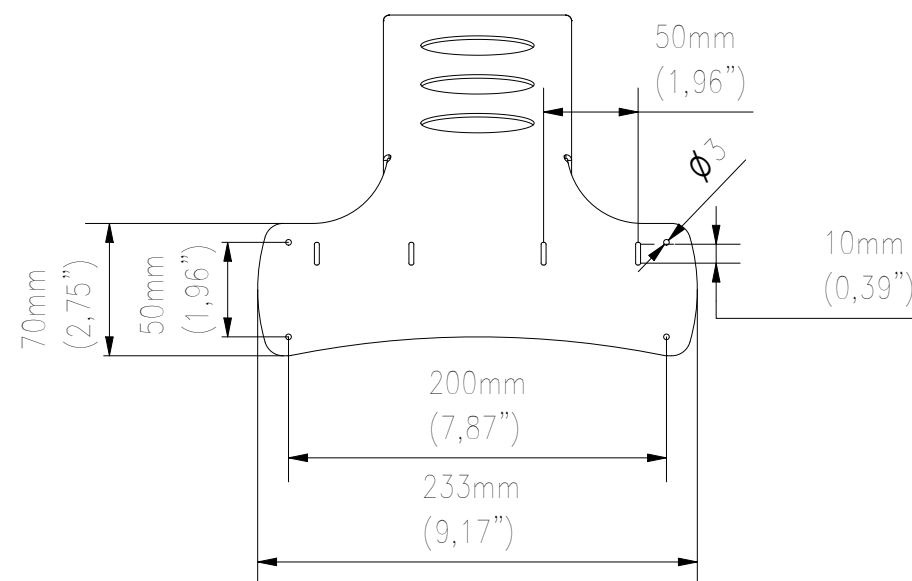

TOP VIEW

WŁASNOŚĆ EDBAK Sp. z o.o. RYSUNEK NIE MOŻE BYĆ KOPIOWANY I UDOSTĘPNIANY OSOBOM TRZECIM BEZ UPRZEDNIEGO ZEZWOLENIA. WSZELKIE PRAWA ZASTRZEŻONE. PROPERTY OF EDBAK Sp. z o.o. (COPYRIGHT). THIS DRAWING MUST NOT BE REPRODUCED OR DISCLOSED TO THIRD PARTIES WITHOUT THE PRIOR CONSENT OF EDBAK Sp. z o.o. ALL RIGHT RESERVED.

Sheet: A3

Scale: 1 : 4

edbak
PL 23-107 Strzyżewice
Piotrowice 186 / Poland

Index No:

CH1

Project No:

623