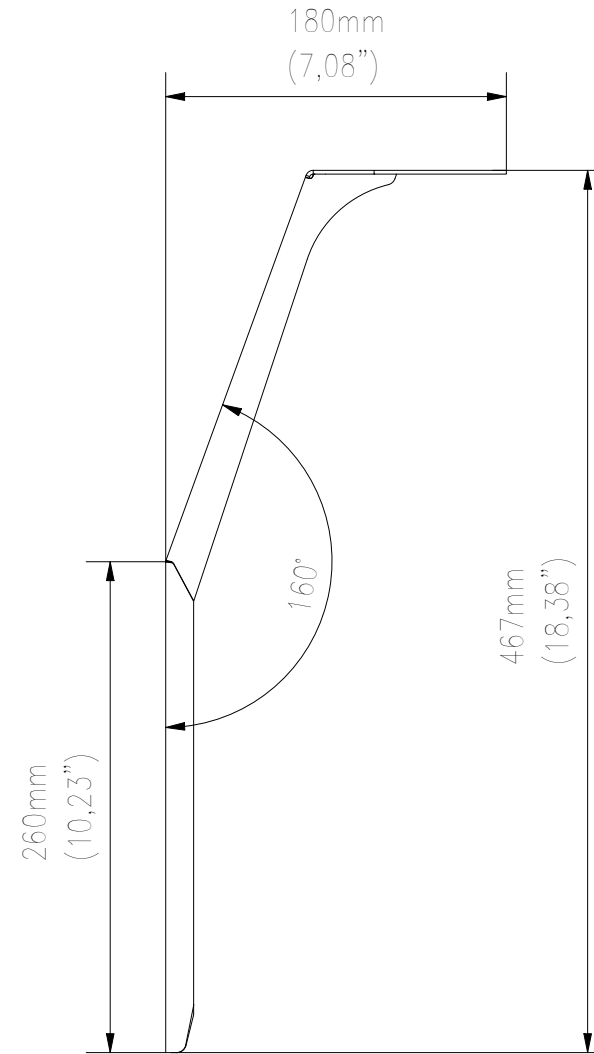

FRONT VIEW

SIDE VIEW

WŁASNOŚĆ EDBAK Sp. z o.o. RYSUNEK NIE MOŻE BYĆ KOPIOWANY I UDOSTĘPNIANY OSOBOM TRZECIM BEZ UPRZEDNIEGO ZEZWOLENIA. WSZELKIE PRAWA ZASTRZEŻONE. PROPERTY OF EDBAK Sp. z o.o. (COPYRIGHT). THIS DRAWING MUST NOT BE REPRODUCED OR DISCLOSED TO THIRD PARTIES WITHOUT THE PRIOR CONSENT OF EDBAK Sp. z o.o. ALL RIGHT RESERVED.

Sheet: A3

Scale: 1 : 4

edbak
PL 23-107 Strzyżewice
Piotrowice 186 / Poland

Index No:

CH1

Project No:

623