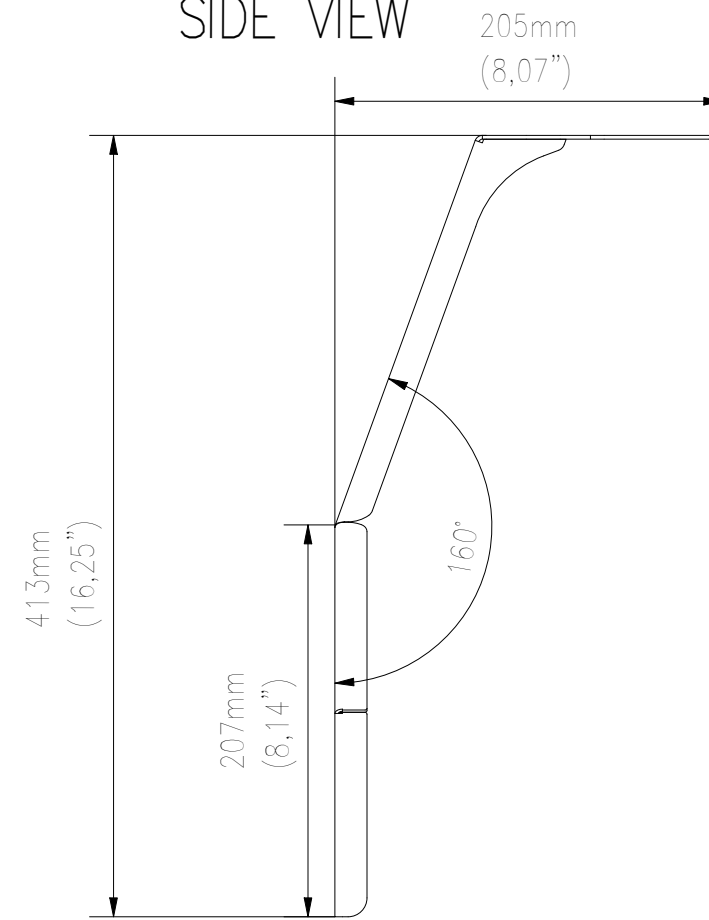

FRONT VIEW

SIDE VIEW

WŁASNOŚĆ EDBAK Sp. z o.o. RYSUNEK NIE MOŻE BYĆ KOPIOWANY I UDOSTĘPNIANY OSOBOM TRZECIM BEZ UPRZEDNIEGO ZEZWOLENIA. WSZELKIE PRAWA ZASTRZEŻONE. PROPERTY OF EDBAK Sp. z o.o. (COPYRIGHT). THIS DRAWING MUST NOT BE REPRODUCED OR DISCLOSED TO THIRD PARTIES WITHOUT THE PRIOR CONSENT OF EDBAK Sp. z o.o. ALL RIGHT RESERVED.

Sheet: A3

Scale: 1 :4

edbak
PL 23-107 Strzyżewice
Piotrowice 186 / Poland

Index No:

CH3

Project No:

624