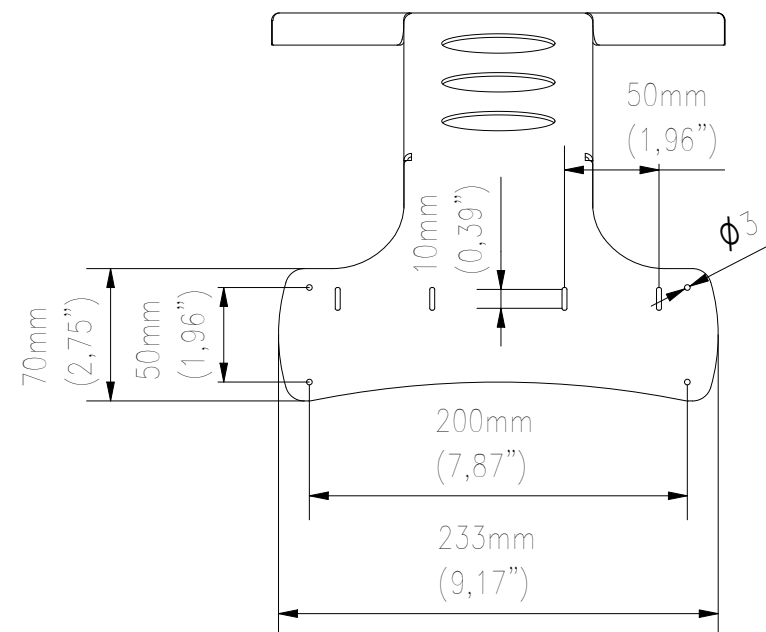

TOP VIEW

WŁASNOŚĆ EDBAK Sp. z o.o. RYSUNEK NIE MOŻE BYĆ KOPIOWANY I UDOSTĘPNIANY OSOBOM TRZECIM BEZ UPRZEDNIEGO ZEZWOLENIA. WSZELKIE PRAWA ZASTRZEŻONE. PROPERTY OF EDBAK Sp. z o.o. (COPYRIGHT). THIS DRAWING MUST NOT BE REPRODUCED OR DISCLOSED TO THIRD PARTIES WITHOUT THE PRIOR CONSENT OF EDBAK Sp. z o.o. ALL RIGHT RESERVED.

Sheet: A3

Scale: 1 :4

edbak
PL 23-107 Strzyżewice
Piotrowice 186 / Poland

Index No:

CH3

Project No:

624