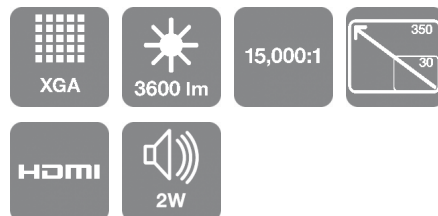

EB-E10

FIȘĂ TEHNICĂ

Indiferent dacă este utilizat în afaceri sau pentru divertisment, acest proiector XGA de 3.600 de lumeni, de înaltă calitate și ușor de folosit, funcționează la fel de bine acasă și la birou.

Cu cât imaginea este mai mare, cu atât mai bine

Indiferent dacă urmăriți filmul dvs. preferat sau susțineți o prezentare, acest proiector poate oferi imagini cu o dimensiune impresionantă de 350 de inci. Calitatea este, de asemenea, excelentă, datorită tehnologiei 3LCD, care face imaginea de până la trei ori mai luminoasă comparativ cu produsele oferite de concurenți¹. Pe lângă culorile vii și luminoase, raportul de contrast de 15.000:1 reușește să creeze umbre bine definite și nuanțe de negru intense. Cu siguranță veți atrage atenția tuturor, de la membrii familiei la prieteni, parteneri de afaceri și clienți.