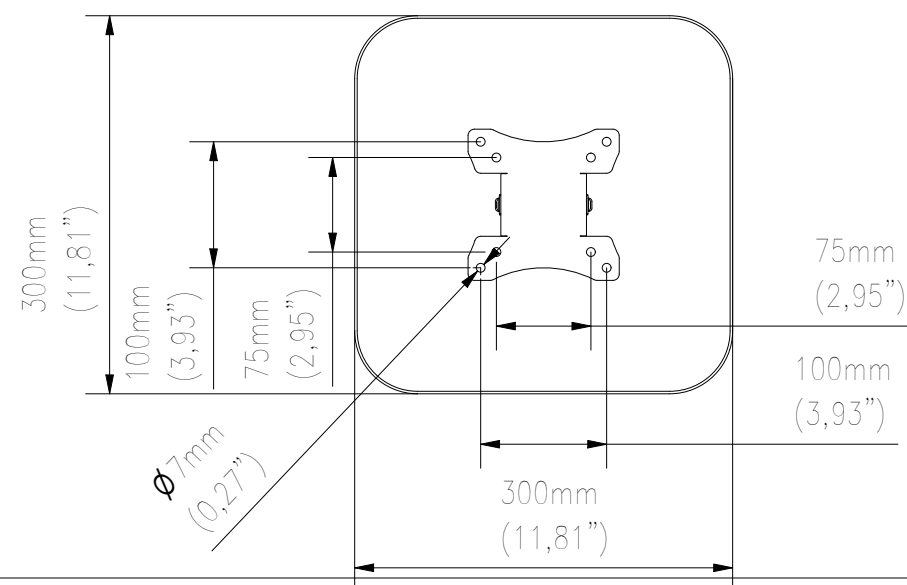

TOP VIEW

WŁASNOŚĆ EDBAK Sp. z o.o. RYSUNEK NIE MOŻE BYĆ KOPIOWANY I UDOSTĘPNIANY OSOBOM TRZECIM BEZ UPRZEDNIEGO ZEZWOLENIA. WSZELKIE PRAWA ZASTRZEŻONE. PROPERTY OF EDBAK Sp. z o.o. (COPYRIGHT). THIS DRAWING MUST NOT BE REPRODUCED OR DISCLOSED TO THIRD PARTIES WITHOUT THE PRIOR CONSENT OF EDBAK Sp. z o.o. ALL RIGHT RESERVED.

Sheet: A3

Scale: 1 :6

edbak
PL 23-107 Strzyżewice
Piotrowice 186 / Poland

Index No:

ITSV01

Project No:

764