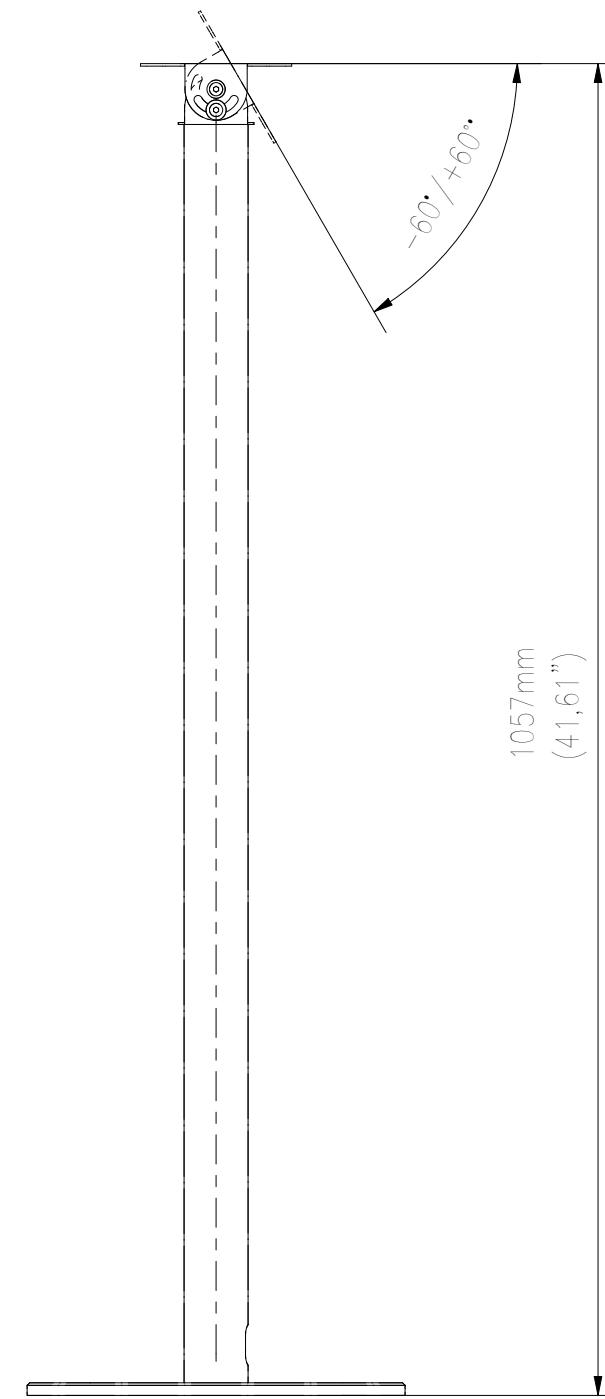

FRONT VIEW

SIDE VIEW

TOP VIEW

WŁASNOŚĆ EDBAK Sp. z o.o. RYSUNEK NIE MOŻE BYĆ KOPIOWANY I UDOSTĘPNIANY OSOBOM TRZECIM BEZ UPRZEDNIEGO ZEZWOLENIA. WSZELKIE PRAWA ZASTRZEŻONE. PROPERTY OF EDBAK Sp. z o.o. (COPYRIGHT). THIS DRAWING MUST NOT BE REPRODUCED OR DISCLOSED TO THIRD PARTIES WITHOUT THE PRIOR CONSENT OF EDBAK Sp. z o.o. ALL RIGHT RESERVED.

Sheet: A3

Scale: 1 :6

edbak
PL 23-107 Strzyżewice
Piotrowice 186 / Poland

Index No:

ITSV01

Project No:

764