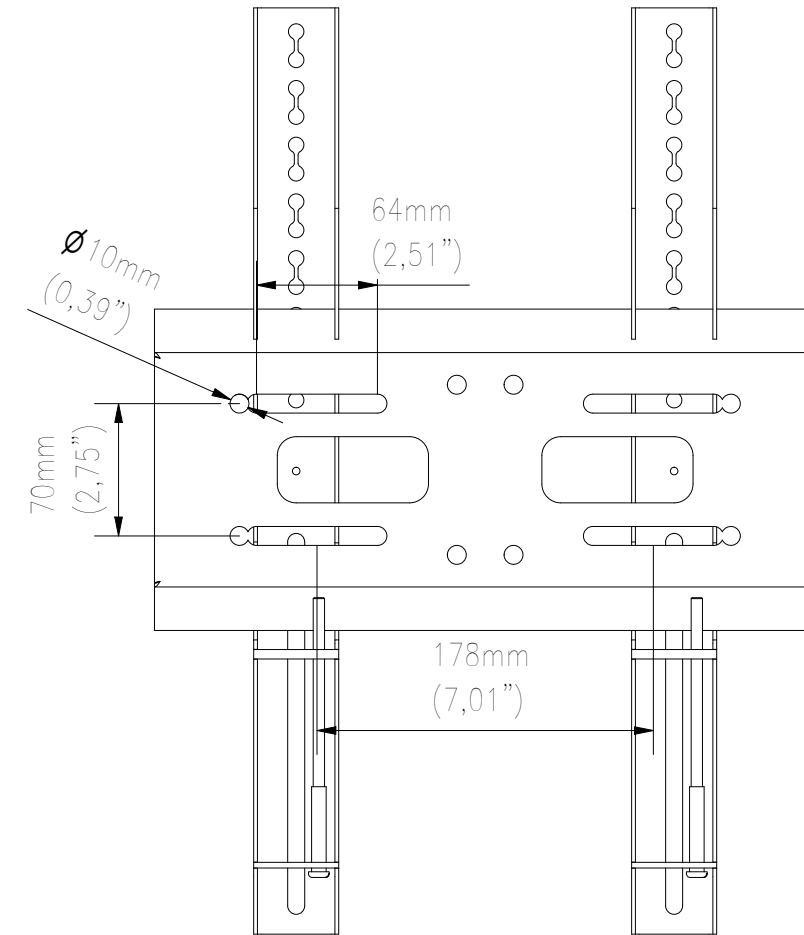

SIDE VIEW

REAR VIEW

WŁASNOŚĆ EDBAK Sp. z o.o. RYSUNEK NIE MOŻE BYĆ KOPIOWANY I UDOSTĘPNIANY OSOBOM TRZECIM BEZ UPRZEDNIEGO ZEZWOLENIA. WSZELKIE PRAWA ZASTRZEŻONE. PROPERTY OF EDBAK Sp. z o.o. (COPYRIGHT). THIS DRAWING MUST NOT BE REPRODUCED OR DISCLOSED TO THIRD PARTIES WITHOUT THE PRIOR CONSENT OF EDBAK Sp. z o.o. ALL RIGHT RESERVED.

Sheet: A3

Scale: 1 : 4

edbak
PL 23-107 Strzyżewice
Piotrowice 186 / Poland

Index No:

LWB3

Project No:

626