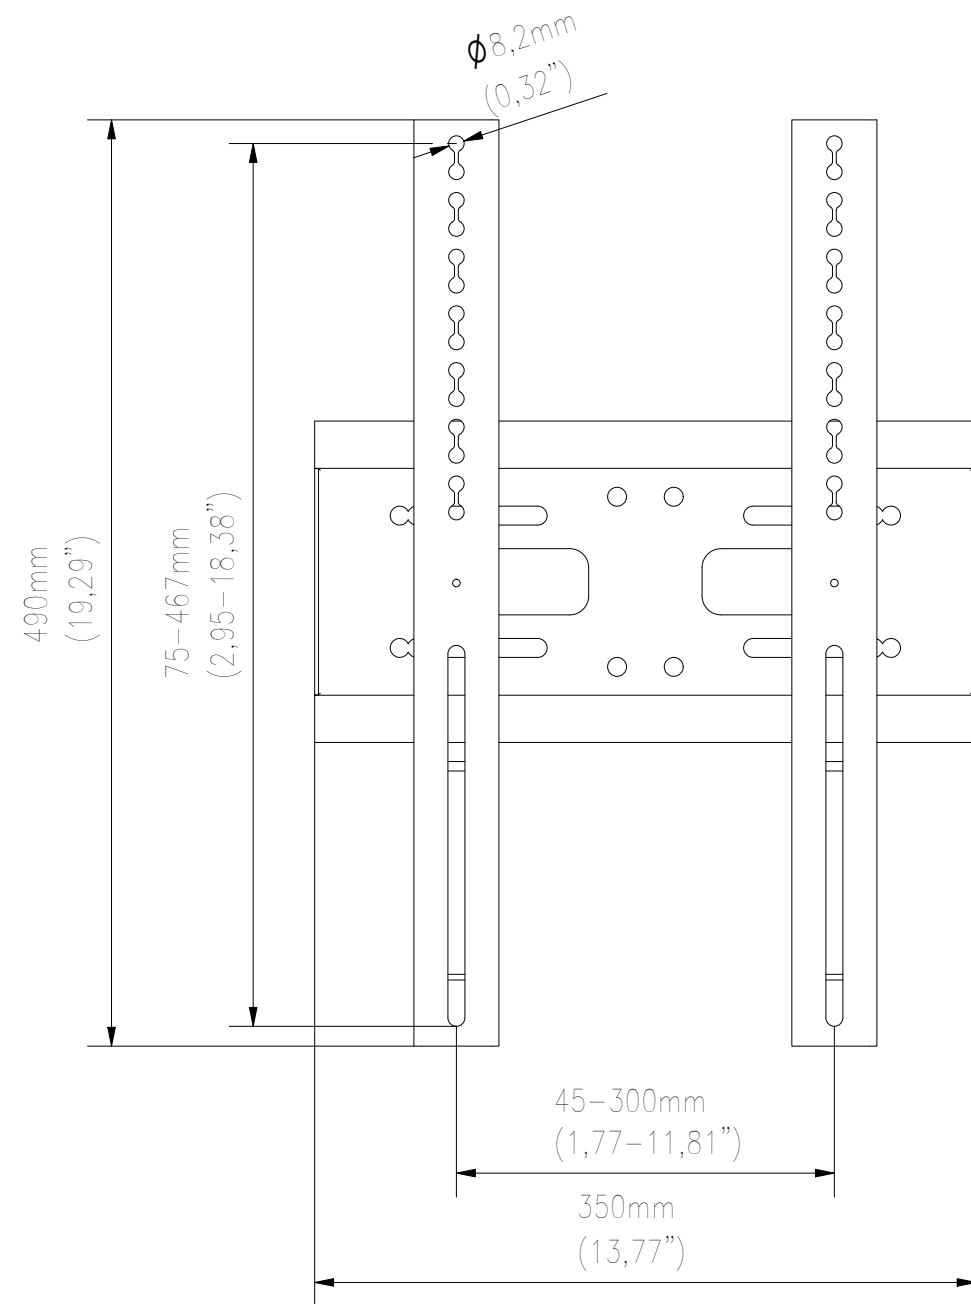

FRONT VIEW

SIDE VIEW

REAR VIEW

TOP VIEW

WŁASNOŚĆ EDBAK Sp. z o.o. RYSUNEK NIE MOŻE BYĆ KOPIOWANY I UDOSTĘPNIANY OSOBOM TRZECIM BEZ UPRZEDNIEGO ZEZWOLENIA. WSZELKIE PRAWA ZASTRZEŻONE. PROPERTY OF EDBAK Sp. z o.o. (COPYRIGHT). THIS DRAWING MUST NOT BE REPRODUCED OR DISCLOSED TO THIRD PARTIES WITHOUT THE PRIOR CONSENT OF EDBAK Sp. z o.o. ALL RIGHT RESERVED.

Sheet: A3

Scale: 1 : 4

**edbak**  
PL 23-107 Strzyżewice  
Piotrowice 186 / Poland

Index No:

LWB3

Project No:

626