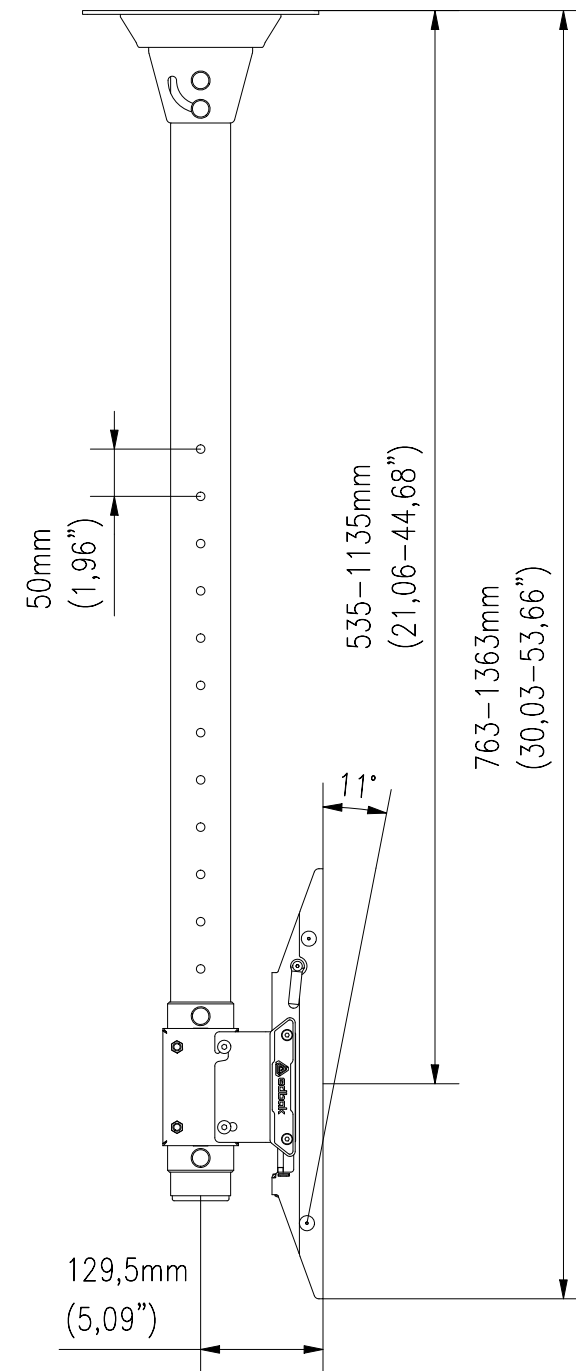

SIDE VIEW

WŁASNOŚĆ EDBAK Sp. z o.o. RYSUNEK NIE MOŻE BYĆ KOPIOWANY I UDOSTĘPNIANY OSOBOM TRZECIM BEZ UPRZEDNIEGO ZEZWOLENIA. WSZELKIE PRAWA ZASTRZEŻONE. PROPERTY OF EDBAK Sp. z o.o. (COPYRIGHT). THIS DRAWING MUST NOT BE REPRODUCED OR DISCLOSED TO THIRD PARTIES WITHOUT THE PRIOR CONSENT OF EDBAK Sp. z o.o. ALL RIGHT RESERVED.

Sheet: A3

Scale: 1 :8

edbak
PL 23-107 Strzyżewice
Piotrowice 186 / Poland

Index No:

MBV1155-L

Project No:

842