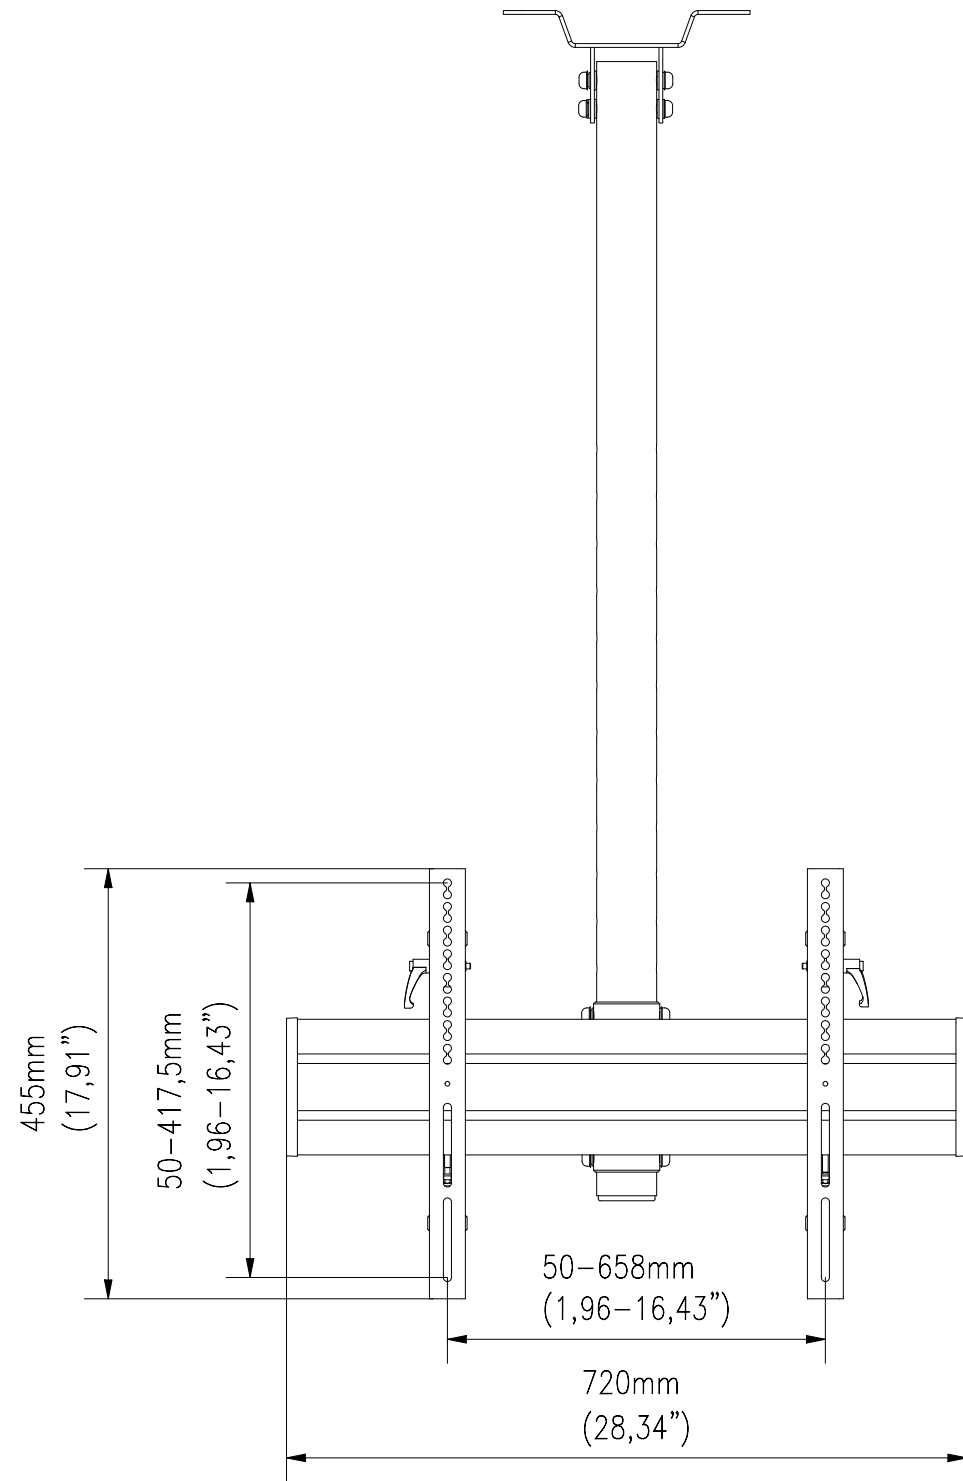

FRONT VIEW

WŁASNOŚĆ EDBAK Sp. z o.o. RYSUNEK NIE MOŻE BYĆ KOPIOWANY I UDOSTĘPNIANY OSOBOM TRZECIM BEZ UPRZEDNIEGO ZEZWOLENIA. WSZELKIE PRAWA ZASTRZEŻONE. PROPERTY OF EDBAK Sp. z o.o. (COPYRIGHT). THIS DRAWING MUST NOT BE REPRODUCED OR DISCLOSED TO THIRD PARTIES WITHOUT THE PRIOR CONSENT OF EDBAK Sp. z o.o. ALL RIGHT RESERVED.

Sheet: A3

Scale: 1 :8

edbak
PL 23-107 Strzyżewice
Piotrowice 186 / Poland

Index No:

MBV1155-L

Project No:

842