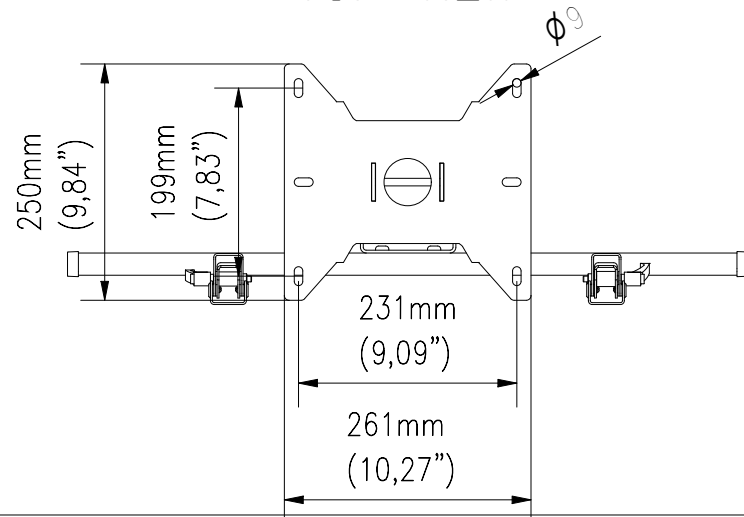

TOP VIEW

WŁASNOŚĆ EDBAK Sp. z o.o. RYSUNEK NIE MOŻE BYĆ KOPIOWANY I UDOSTĘPNIANY OSOBOM TRZECIM BEZ UPRZEDNIEGO ZEZWOLENIA. WSZELKIE PRAWA ZASTRZEŻONE. PROPERTY OF EDBAK Sp. z o.o. (COPYRIGHT). THIS DRAWING MUST NOT BE REPRODUCED OR DISCLOSED TO THIRD PARTIES WITHOUT THE PRIOR CONSENT OF EDBAK Sp. z o.o. ALL RIGHT RESERVED.

Sheet: A3

Scale: 1 :8

edbak
PL 23-107 Strzyżewice
Piotrowice 186 / Poland

Index No:

MBV1155-L

Project No:

842