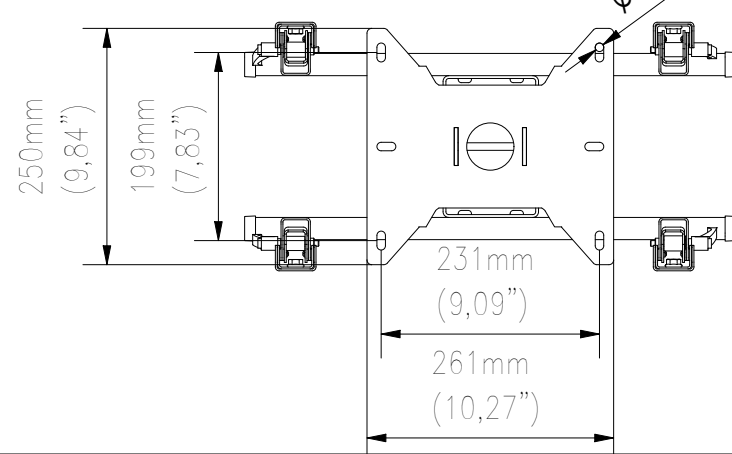

TOP VIEW

WŁASNOŚĆ EDBAK Sp. z o.o. RYSUNEK NIE MOŻE BYĆ KOPIOWANY I UDOSTĘPNIANY OSOBOM TRZECIM BEZ UPRZEDNIEGO ZEZWOLENIA. WSZELKIE PRAWA ZASTRZEŻONE. PROPERTY OF EDBAK Sp. z o.o. (COPYRIGHT). THIS DRAWING MUST NOT BE REPRODUCED OR DISCLOSED TO THIRD PARTIES WITHOUT THE PRIOR CONSENT OF EDBAK Sp. z o.o. ALL RIGHT RESERVED.

Sheet: A3

Scale: 1 : 8

edbak
PL 23-107 Strzyżewice
Piotrowice 186 / Poland

Index No:

MBV1155BB-P

Project No:

844