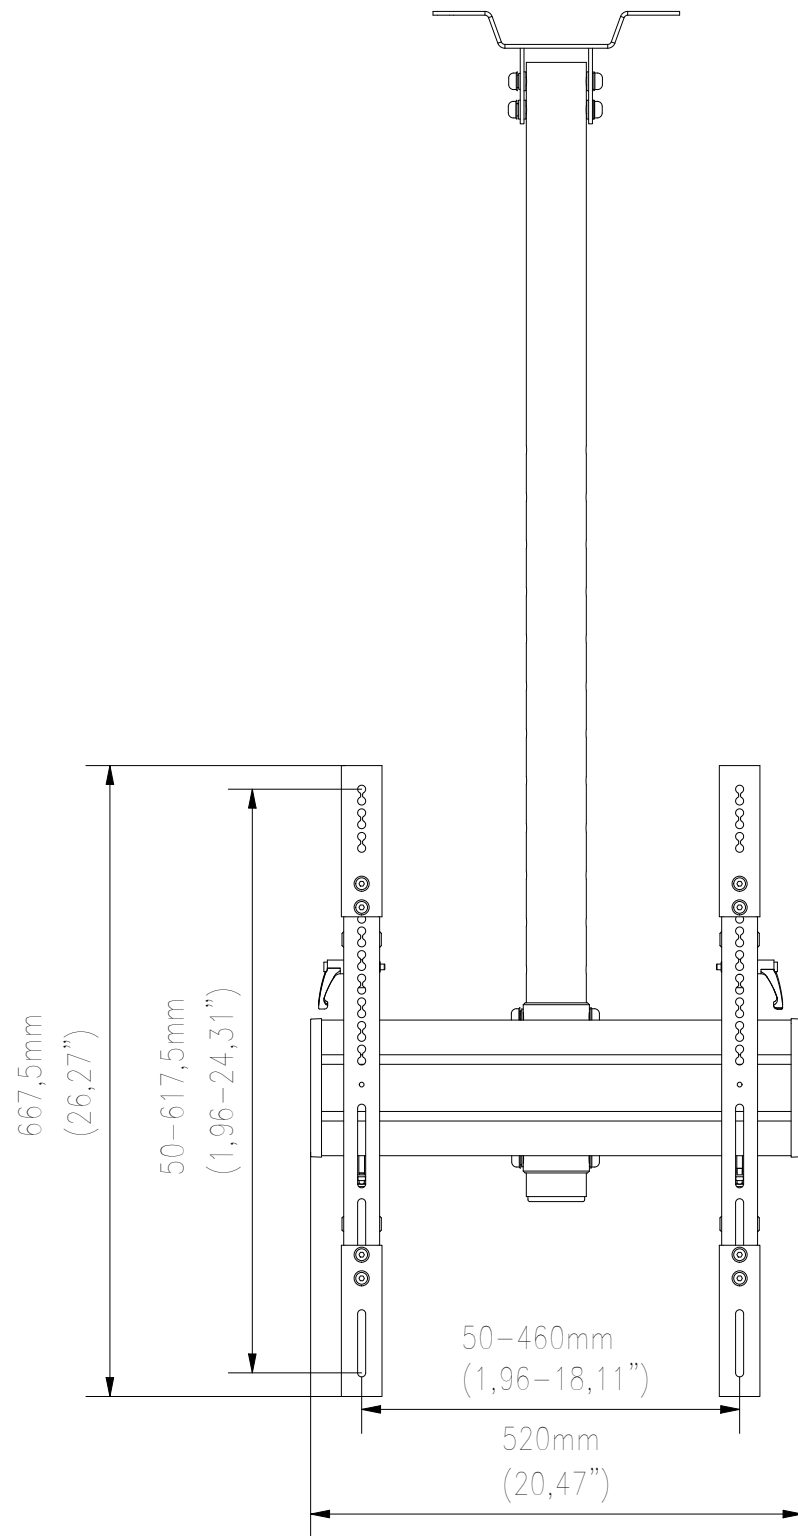

FRONT VIEW

WŁASNOŚĆ EDBAK Sp. z o.o. RYSUNEK NIE MOŻE BYĆ KOPIOWANY I UDOSTĘPNIANY OSOBOM TRZECIM BEZ UPRZEDNIEGO ZEZWOLENIA. WSZELKIE PRAWA ZASTRZEŻONE. PROPERTY OF EDBAK Sp. z o.o. (COPYRIGHT). THIS DRAWING MUST NOT BE REPRODUCED OR DISCLOSED TO THIRD PARTIES WITHOUT THE PRIOR CONSENT OF EDBAK Sp. z o.o. ALL RIGHT RESERVED.

Sheet: A3

Scale: 1 : 8

edbak
PL 23-107 Strzyżewice
Piotrowice 186 / Poland

Index No:

MBV1155BB-P

Project No:

844