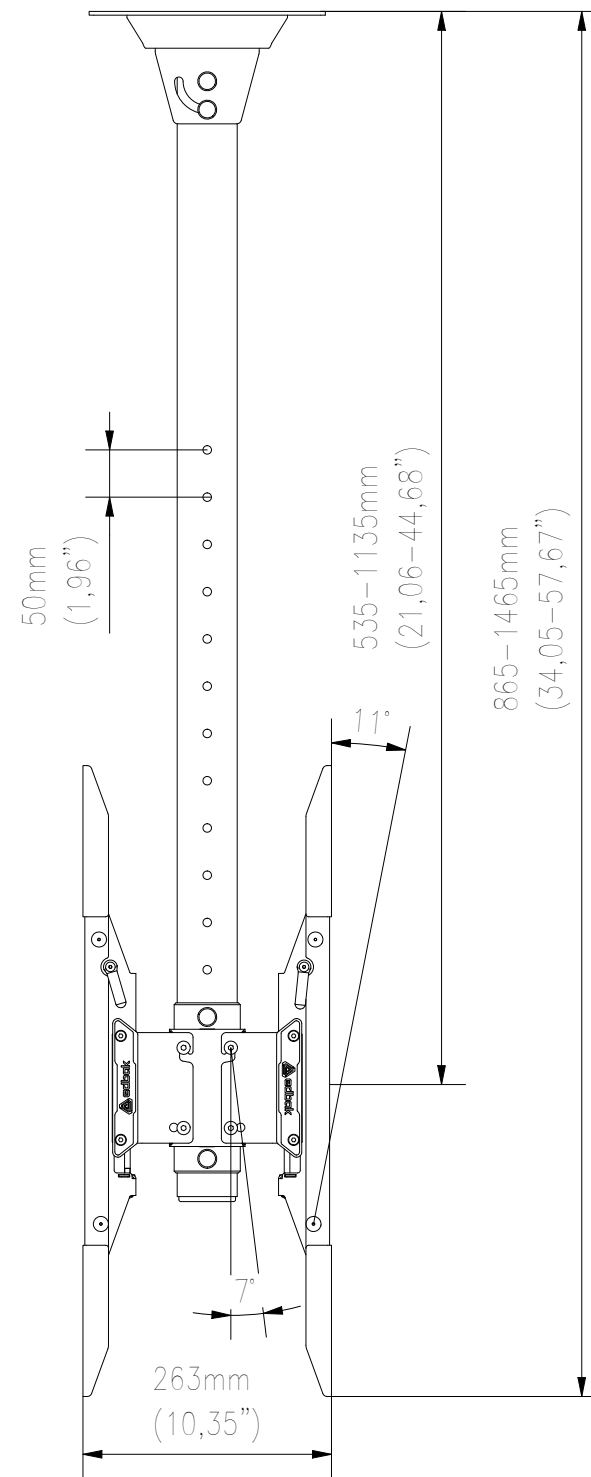

FRONT VIEW

SIDE VIEW

TOP VIEW

WŁASNOŚĆ EDBAK Sp. z o.o. RYSUNEK NIE MOŻE BYĆ KOPIOWANY I UDOSTĘPNIANY OSOBOM TRZECIM BEZ UPRZEDNIEGO ZEZWOLENIA. WSZELKIE PRAWA ZASTRZEŻONE. PROPERTY OF EDBAK Sp. z o.o. (COPYRIGHT). THIS DRAWING MUST NOT BE REPRODUCED OR DISCLOSED TO THIRD PARTIES WITHOUT THE PRIOR CONSENT OF EDBAK Sp. z o.o. ALL RIGHT RESERVED.

Sheet: A3

Scale: 1 : 8

**edbak**  
 PL 23-107 Strzyżewice  
 Piotrowice 186 / Poland

Index No:

MBV1155BB-P

Project No:

844